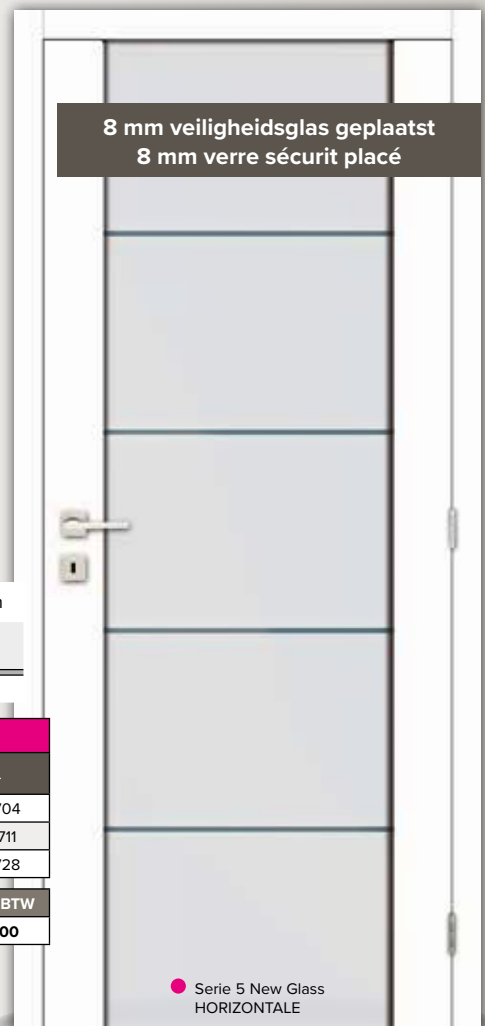

# Moderne horizontale

Wit voorgelakte designdeur met **glad oppervlak**.  
Porte design prélaquée blanche à **surface lisse**.

201,5 cm	
Deurbreedte Largeur de porte	ref.
73 cm	690704
78 cm	690711
83 cm	690728
€ excl. BTW	€ incl. BTW
<b>329,75</b>	<b>399,00</b>