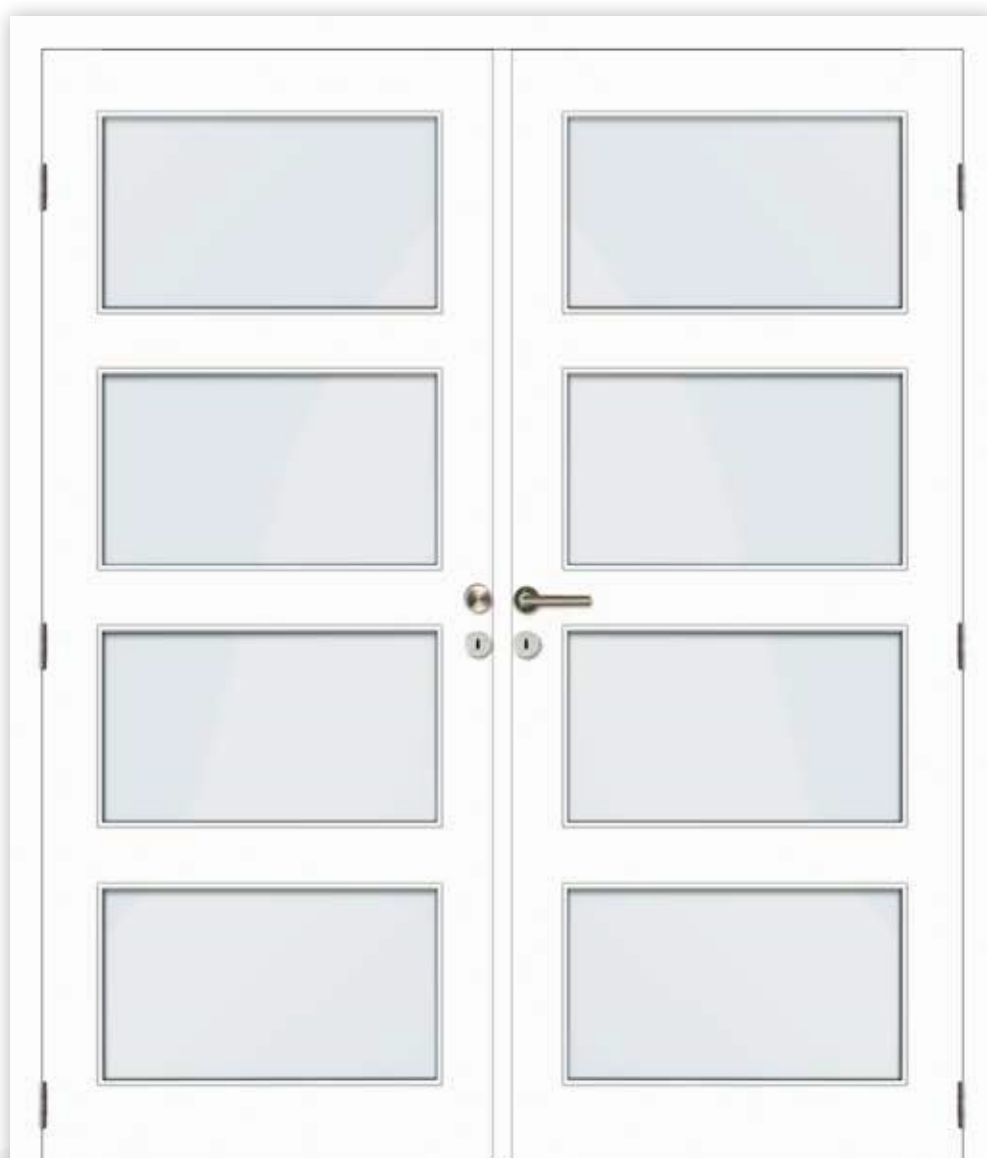

DUBBELE DEUREN "CONCEPT" DOUBLES PORTES "CONCEPT"

HOE BESTELLEN:

**2 X DEURGEHEEL UIT DE CONCEPT CATALOGO,
+ 1 X DEURKAST 40 CM "DUBBEL DEUR"**

DEURKAST 40 CM "DUBBEL DEUR" INCLUSIEF:

deurkast met uitfreezingen 40 cm breed
1 x makelaar (speciaal sluitlat voor dubbele deur)
2 x kantschuiven
1 x speciale sluitplaat voor vaste deur
1 x inox dag/nacht slot
6 x scharnieren

**NIET GESCHIKT VOOR BRANDWERENDE DEUREN
GEEN ONBEWERKTE DEUR KIEZEN UIT DE BLAUWE PAGINA'S**

COMMENT COMMANDER:

**2 X BLOC-PORTE DU CATALOGUE CONCEPT,
+ 1 X ÉBRASEMENT 40 CM "DOUBLE PORTE"**

ÉBRASEMENT 40 CM "DOUBLE PORTE" COMPREND :

ébrasement avec entailage
1 x mauclair
2 x verrous
1 x plaque de serrure spéciale pour la porte fixe
1 x serrure jour/nuit
6 x charnières

**SAUF PORTES COUPE-FEU
NE CHOISISSEZ PAS UNE PORTE NON ENTAILLÉE DES PAGES BLEUES**

**Deuren met mat of grijs gerookt glas kunnen NIET gebruikt worden voor een dubbele deur.
Les portes avec du verre mat ou gris foncé ne peuvent pas être utilisées pour une double porte.**