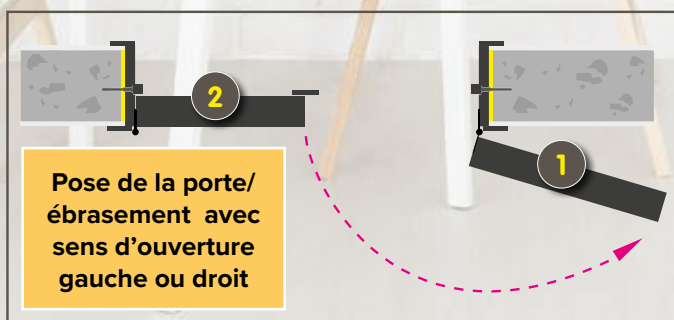

QUEL LARGEUR?

LARGEUR BAIE DE PORTE - 6CM JUSQU'À - 12CM = LARGEUR PORTE DOUBLE

Deurgeheel met 6 zichtbare scharnieren, MET deurlijsten
Bloc-porte avec 6 charnières visibles, AVEC chambranles