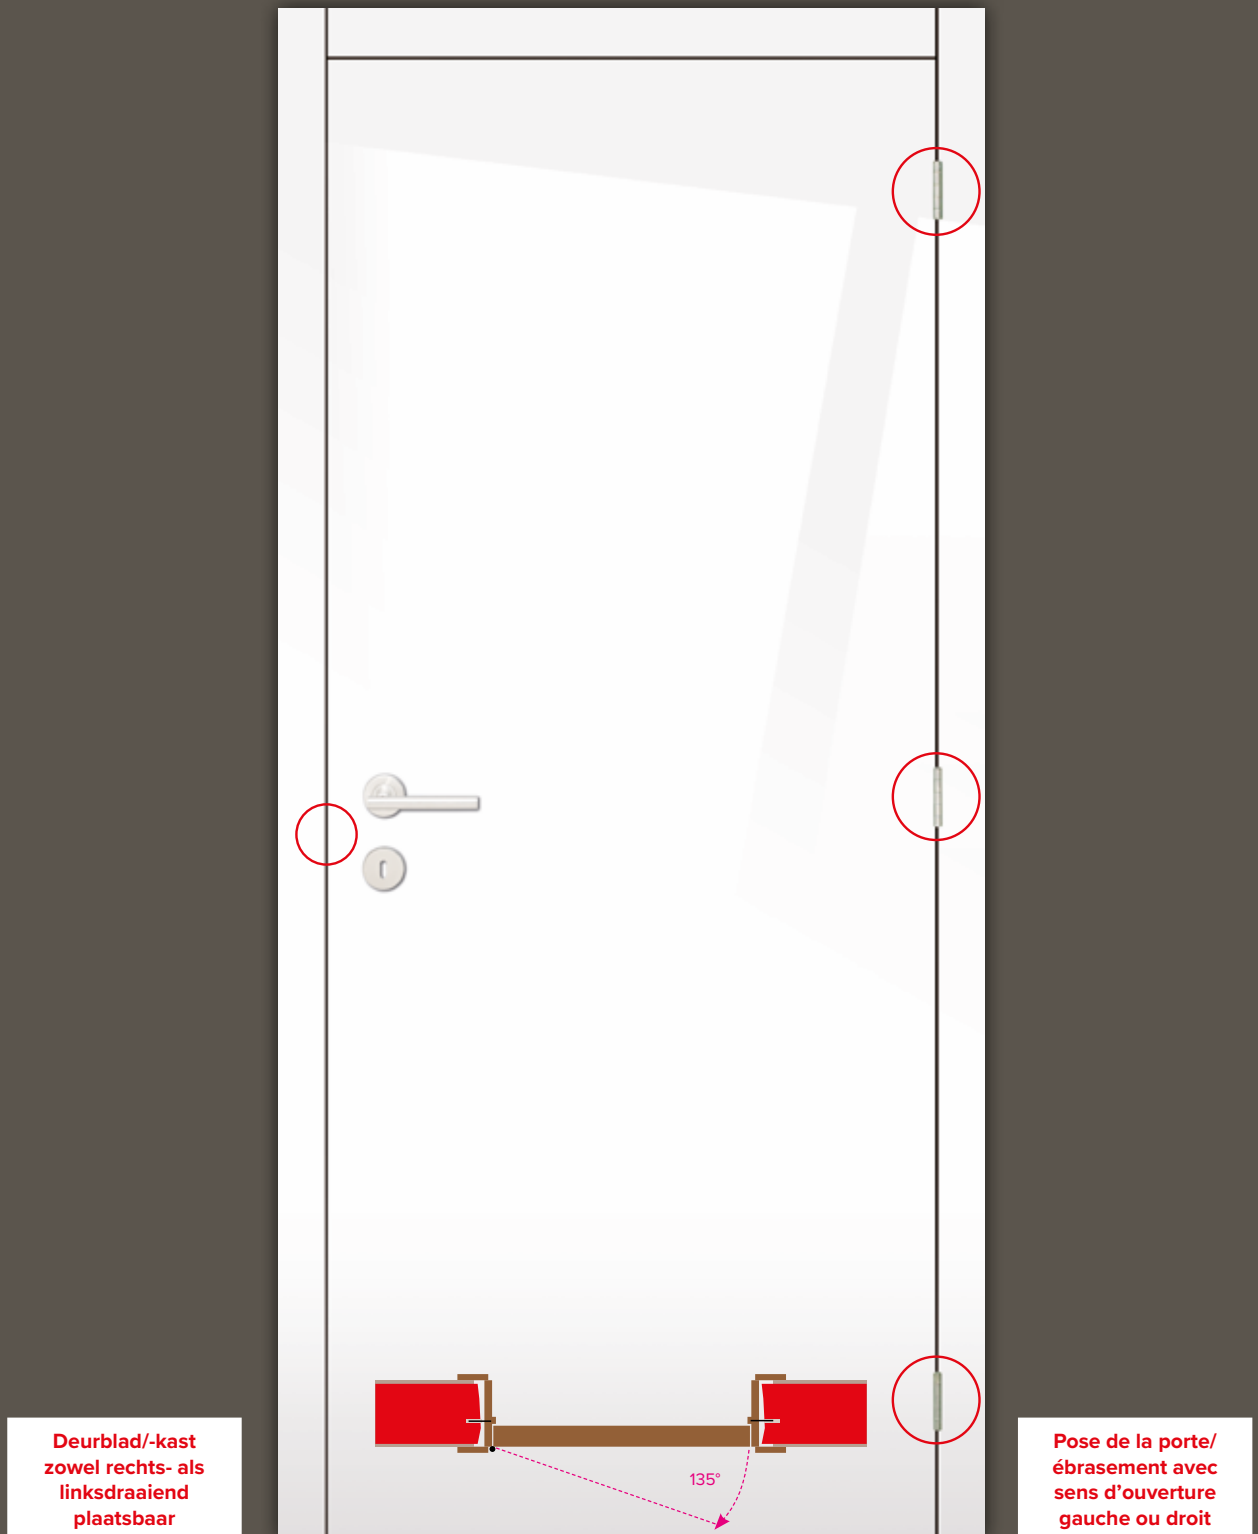

# CLASSIC “CONCEPT” DOOR

De plaatsklare deur met 3 “zichtbare” bilscharnieren en “Litto” slot!  
**Deurgeheel MET OPLIGGENDE DEURLIJSTEN.**

Porte prête à poser - 3 charnières “visibles” et serrure “Litto”!  
**Bloc-porte AVEC CHAMBRANLES AVANCÉS  
PAR RAPPORT À LA PORTE**