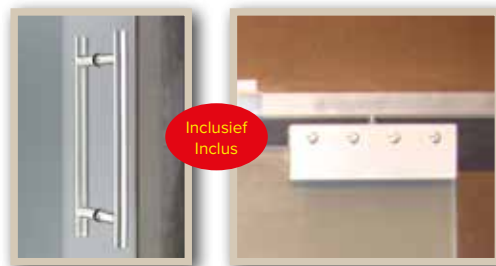

THYS THYTAN 'SLIDING'

incl. INOX greep 400 mm en aluminium schuifrail en glasklemmen
poignée INOX 400 mm et rail coulissant aluminium et pinces de fixation inclus

Serie SLIDING 1510
Incl. standaard inox greep
Incl. poignée inox standard