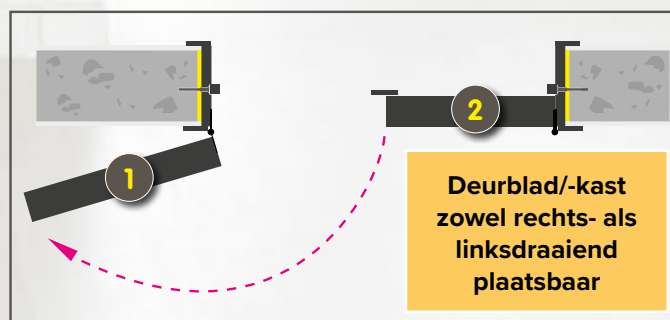

QUEL LARGEUR?

LARGEUR BAIE DE PORTE - 6CM JUSQU'À - 12CM = LARGEUR PORTE DOUBLE

Deurgeheel met 6 zichtbare scharnieren, MET deurlijsten
Bloc-porte avec 6 charnières visibles, AVEC chambranles