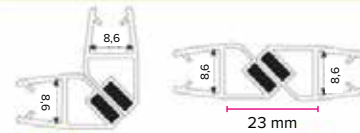

MAGNETISCH SLUIT PROFIEL
VOOR THYTAN SHOWER DOOR 1 x 2.2m
LE PROFIL FERMETURE MAGNÉTIQUEMENT