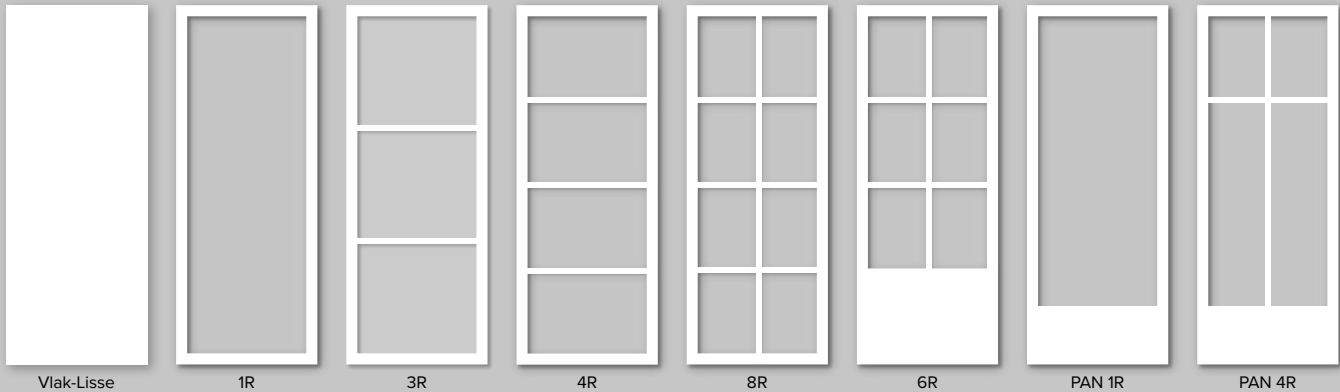

Plaatsklaar
Deurblad

1

Feuille de porte
prête à poser

LAMINADO PLATINA WIT/BLANC

STEEL LOOK FEELING

deuren "CLASSIC" portes

Vlak-Lisse

1R

3R

4R

8R

6R

PAN 1R

PAN 4R

Helder glas
Verre clair.

Hoogte Hauteur	Model Modèle	63	73	78	83	Prijs/Prix excl. BTW/TVA	Prijs/Prix incl. BTW/TVA
201,5	Vlak/Lisse tubespaan/tubulaire	633800	633824	633831	633855	164,46	199,00
	1R	600628	600635	600642	600659	267,77	324,00
	3R	600901	600918	600925	600932	309,09	374,00
	4R	601359	601366	601373	601380	325,62	394,00
	8R	602387	602394	602400	602417	342,15	414,00
	6R	602080	602097	602103	602110	350,41	424,00
	PAN 1R	892214	892221	892238	892245	350,41	424,00
	PAN 4R	892252	892269	892276	892283	350,41	424,00
211,5	Vlak/Lisse tubespaan/tubulaire	633916	633923	633947	633954	172,73	209,00
	1R	600567	600574	600604	600611	284,30	344,00
	3R	600840	600857	600864	600871	325,62	394,00
	4R	601311	601328	601335	601342	342,15	414,00
	8R	602349	602356	602363	602370	358,68	434,00
	6R	601922	601939	601946	601953	366,94	444,00
	PAN 1R	893013	893020	893037	893044	366,94	444,00
	PAN 4R	893051	893068	893075	893082	366,94	444,00

Mat glas.
Verre mat.

Hoogte Hauteur	Model Modèle	63	73	78	83	Prijs/Prix excl. BTW/TVA	Prijs/Prix incl. BTW/TVA
201,5	1R	600710	600727	720494	600734	284,30	344,00
	3R	600970	600987	720500	600994	325,62	394,00
	4R	601519	601601	720517	601618	342,15	414,00
	8R	603179	603186	720524	603193	358,68	434,00
	6R	602257	602264	720531	602271	366,94	444,00
	PAN 1R	892290	892306	892313	892320	366,94	444,00
211,5	PAN 4R	892337	892344	892351	892368	366,94	444,00
	1R	600666	600697	894775	600703	300,83	364,00
	3R	600949	600956	894782	600963	342,15	414,00
	4R	601489	601496	894799	601502	358,68	434,00
	8R	602424	602431	894805	602448	375,21	454,00
	6R	602127	602233	894812	602240	383,47	464,00
211,5	PAN 1R	893099	893105	893112	893129	383,47	464,00
	PAN 4R	893136	893143	893150	893167	383,47	464,00

Grijs gerookt glas.
Verre gris fumé.

Hoogte Hauteur	Model Modèle	63	73	78	83	Prijs/Prix excl. BTW/TVA	Prijs/Prix incl. BTW/TVA
201,5	1R	600536	600543	720548	600550	317,36	384,00
	3R	600796	600802	720555	600833	358,68	434,00
	4R	601120	601137	720562	601304	375,21	454,00
	8R	602318	602325	720579	602332	391,74	474,00
	6R	601892	601908	720586	601915	400,00	484,00
	PAN 1R	892375	892382	892399	892405	400,00	484,00
211,5	PAN 4R	892412	892429	892436	892443	400,00	484,00
	1R	600505	600512	894829	600529	333,88	404,00
	3R	600765	600772	894836	600789	375,21	454,00
	4R	601090	601106	894843	601113	391,74	474,00
	8R	602288	602295	894850	602301	408,26	494,00
	6R	601625	601632	894867	601885	416,53	504,00
211,5	PAN 1R	893174	893181	893198	893204	416,53	504,00
	PAN 4R	893211	893228	893235	893242	416,53	504,00

STEEL LOOK FEELING - PLATINA WIT/BLANC