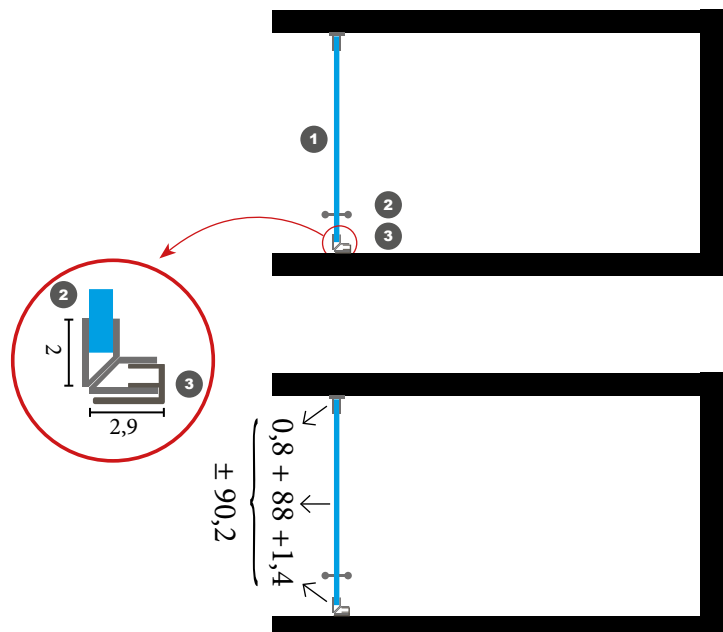

MONTAGE SLUIT PROFIEL

Thytan Shower door + Shower panel

INSTALLATION PROFIL DE FERMETURE

Thytan Shower door + Shower panel

OPSTELLING 1 & 2 / ALIGNEMENT 1 & 2

1. 1 Thytan Shower panel
2. 2 Thytan Shower door
3. 3 Steunarm / Profil de soutien
4. 4 U-profiel / Profil en U
5. 5 Magnetisch sluitprofiel / Profil de fermeture magnétique

OPSTELLING 3 / ALIGNEMENT 3

1. 1 Thytan Shower door
2. 2 Magnetisch sluitprofiel / Profil de fermeture magnétique
3. 3 Stop profiel / Profil d'arrêt