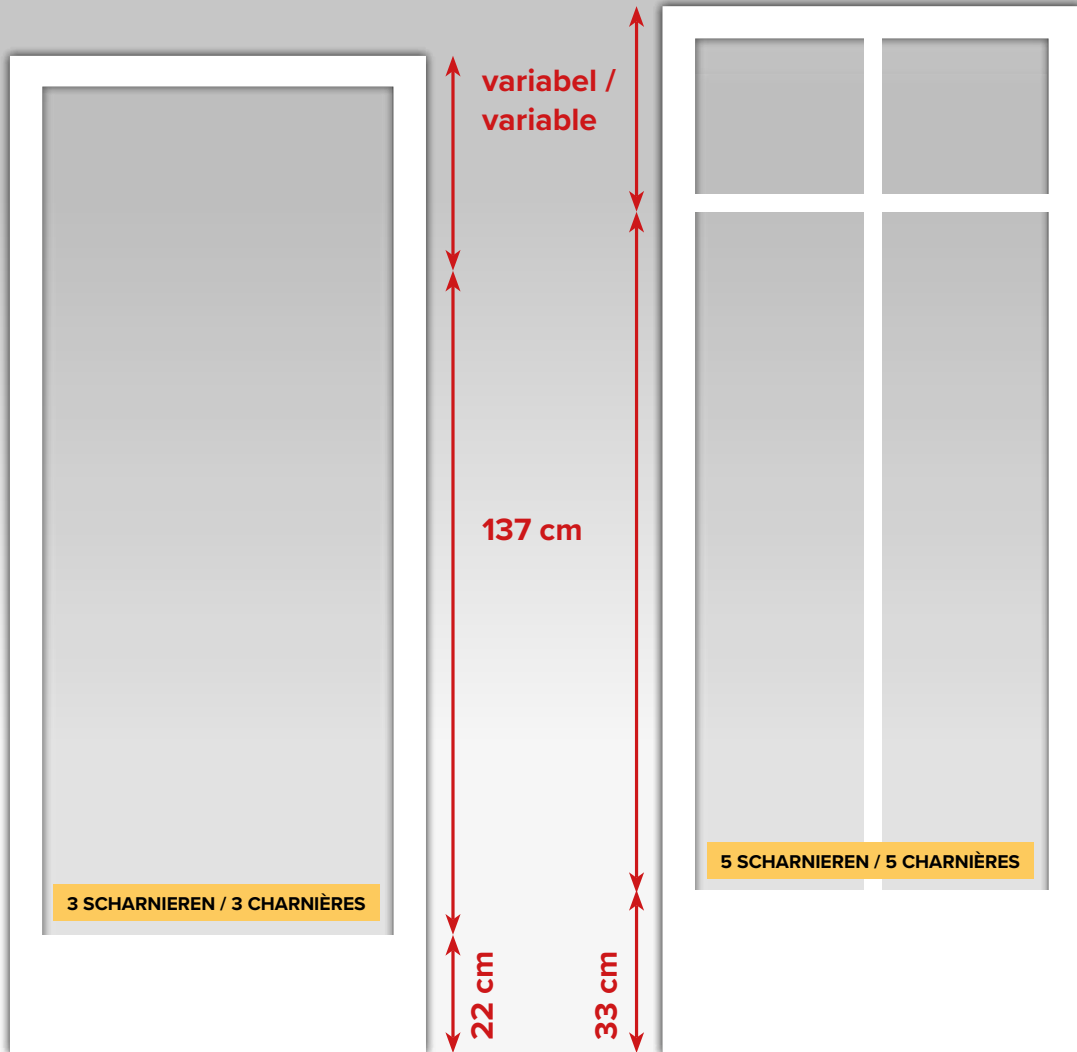

10 JAAR
ANS
GARANTIE
DEURGEHEEL / BLOCPORTE

Deurhoogte - Hauteur de porte

OP MAAT - SUR MESURE

PLATINA WIT/BLANC STEEL LOOK FEELING

IN STAPPEN VAN 1 CM / EN ÉTAPPE DE 1 CM

Steel Feeling - PAN1R black
180 cm - 201 cm
op maat / sur mesure

Steel Feeling - PAN4R black
201,5 cm - 231,5 cm
op maat / sur mesure

HOE BESTELLEN?

DEURGATHOOGTE - 2,5CM TOT 6CM
= DEURBLAD

COMMENT COMMANDER?

HAUTEUR BAIE DE PORTE - 2,5CM JUSQU'À 6CM
= FEUILLE DE PORTE

min. hoogte/hauteur: ≥ 180 cm
max. hoogte/hauteur: $\leq 231,5$ cm