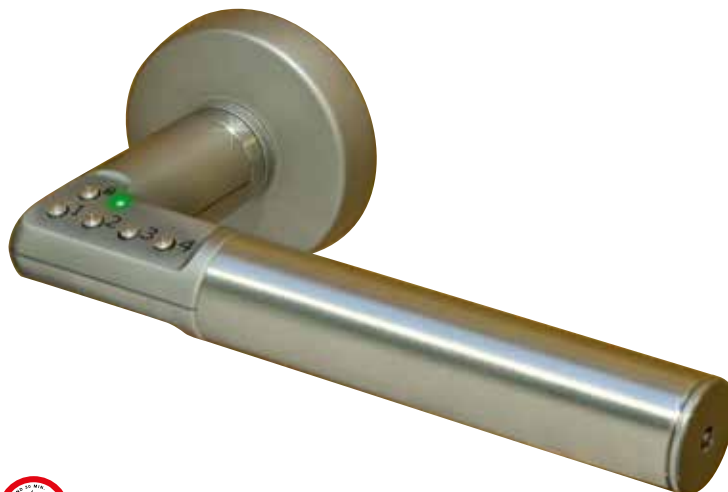

## Code Handle

Voor een eenvoudige en handige vergrendeling/ontgrendeling van binnendeuren.

Une solution simple et intelligente pour verrouiller/déverrouiller une porte intérieure

RECHTS/DROITE  
CH8812H000R