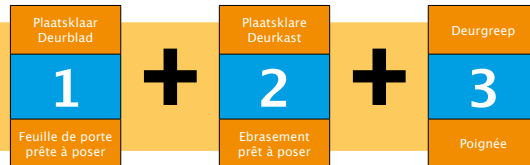

STEEL LOOK FEELING

deuren "CLASSIC" portes

Deurgeheel met 3 zichtbare scharnieren, MET deurlijsten
Bloc-porte avec 3 x charnières visibles, AVEC chambranles

HOE BESTELLEN?
COMMENT COMMANDER?

Group Thys; minimalistisch design aan "betaalbare prijs".

Extra smalle stijlen in combinatie met groot oppervlak 8 mm veiligheidsglas.

Past in elk interieur.

- Afgewerkt deurblad, niet meer te schilderen, oliën of dergelijke.
- Extra smalle, strakke profielen 65 mm gecombineerd met 8 mm veiligheidsglas geven de deurgehelen een uitzonderlijk slanke en eigentijdse uitstraling.
- De magnetische sluiting overwint de traditionele beperkingen van het sluitwerk.
- Deurbladen te plaatsen als normale deurgehelen "Classic" en "Loft".
- **Deuren zijn niet inkortbaar!**

Group Thys; design minimaliste à «prix abordable».

Montants très fins combinés à une grande surface en verre sécurité de 8 mm.

Convient à chaque intérieur.

- Feuille de porte finie, plus à peindre ni à traiter.
- Profils extra fins, lisses de 65 mm combinés à du verre sécurité de 8 mm donnant aux blocs-portes un look exceptionnel, élégant et contemporain.
- La fermeture magnétique dépasse les limites de la quincaillerie traditionnelle.
- Feuilles de portes à placer en tant que blocs-portes «Classic» et «Loft».
- **Les portes ne peuvent pas être recoupées!**

Hoe kies je de juiste deurhoogte en breedte? Comment choisir la bonne hauteur et largeur de porte?

deurgathoogte / hauteur passage de porte

Opening van muur tot muur

Deurbreedte

Deurgeheel/ Bloc-porte
201,5cm

min 2040mm - max 2075mm

Largeur de mur à mur

Largeur de la porte

680 - 750 mm →

630 mm

780 - 850 mm →

730 mm

830 - 900 mm →

780 mm

880 - 950 mm →

830 mm

Deurgeheel/ Bloc-porte
211,5cm

min 2140mm - max 2175mm