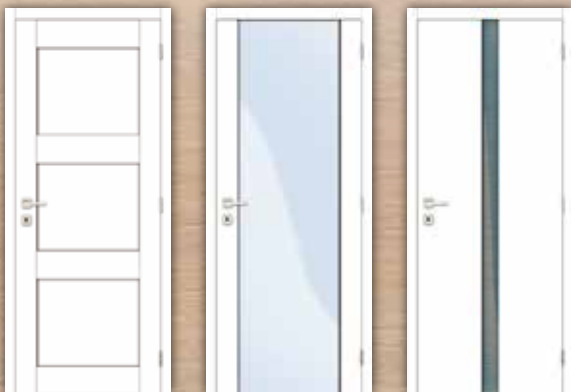

Deurhoogte - Hauteur de porte
201,5 cm

Gemakkelijk in onderhoud
Entretien facile

Vlekbestendig
Résistant aux taches

Milieuvriendelijk
Respectueux de l'environnement

Onveranderlijk voor licht
Inaltérable à la lumière

Zeer hoge kras-, stoot- en slijtvastheid
Très grande résistance aux rayures, aux chocs et à l'usure

Stijldeuren / Portes de style
pg. 96-105

Inclusief :
Dichtingstrip
6 x regelbare afstandschroeven

Inclus :
Joint acoustique
6 x vis de réglage de distance

Zwarte scharnieren en slot in optie, pg. 23
Serrure et charnières noires en option, pg. 23