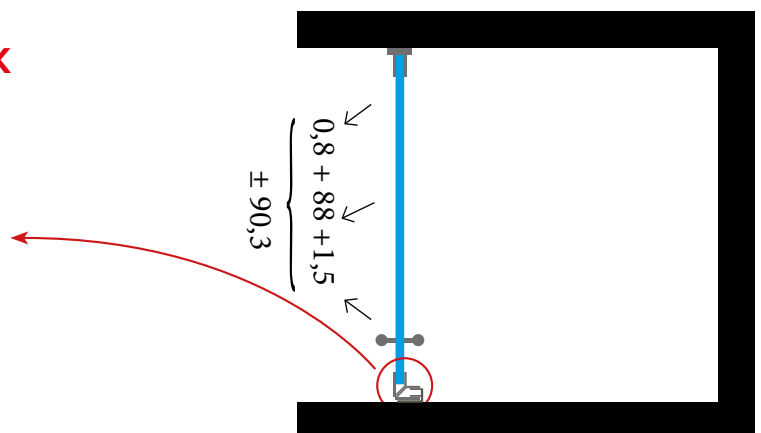

STOP PROFIEL INOX-LOOK
PROFIL D'ARRÊT INOX-LOOK
lengte: 2200 mm

Ref.	€ excl. BTW/TVA	€ incl. BTW/TVA
523316	37,18	44,99