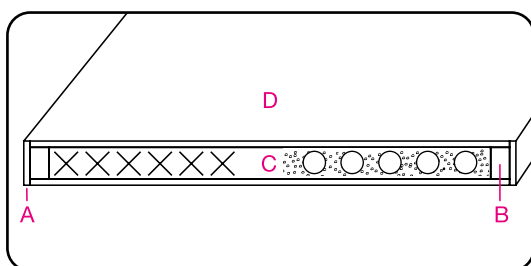

SERIE LAMINADO

- A) 4 faces strip PVC 0,45 mm
- B) Linteau en mdf
- C) Structure alvéolaire ou panneau aggloméré
- D) Serie 61-62: panneau HDF 3mm avec finition mélamine parfaite.
  Serie 63: panneau aggloméré 3mm avec finition mélamine parfaite.

La porte peut être raccourcie.

SERIE STEEL LOOK FEELING

- A) 4 zijden PVC-strip 1 mm
- B) MDF lat
- C) vullatten MDF
- D) MDF plaat 15 mm mat + folie

Afkorten deurblad mogelijk.