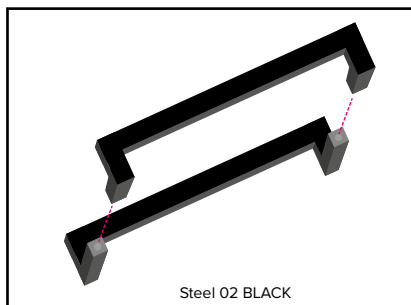

Steel 01 BLACK		
ref.	€ excl. BTW	€ incl. BTW
573908	47,10	56,99

Steel 02 BLACK		
ref.	€ excl. BTW	€ incl. BTW
647562	47,10	56,99

Steel 02 WHITE		
ref.	€ excl. BTW	€ incl. BTW
687087	47,10	56,99