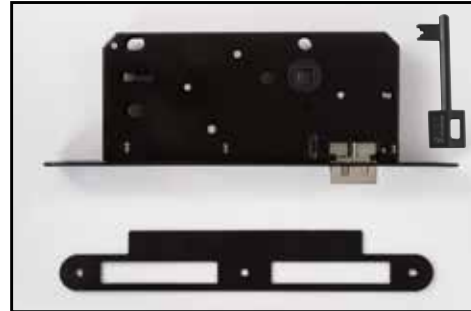

ZWART/NOIR

Ref	€ excl. BTW	€ incl. BTW
520490	18,17	21,99

SLEUTEL / CLEF
ZWART / NOIR

Ref	€ excl. BTW	€ incl. BTW
741307	3,30	3,99

A COMMANDER
EXTRA
TE BESTELLEN

U wenst een cilinderslot of een wc-slot ? Bestel extra!
Souhaitez-vous une serrure cylindre ou une serrure WC ? En option !

INOX	Ref.	€ excl. BTW	€ incl. BTW
Cilinder/cylindre	038162	16,52	19,99
WC	038155	16,52	19,99

BLACK	Ref.	€ excl. BTW	€ incl. BTW
Cilinder/cylindre	520537	19,00	22,99
WC	520575	19,00	22,99

A COMMANDER
EXTRA
TE BESTELLEN

Scharnieren extra te bestellen.
Charnières antiques en option.