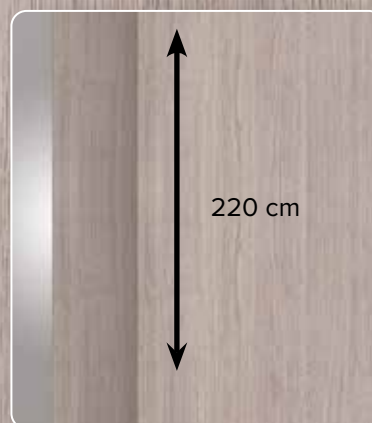

KIT SLIDING DOOR

LAMINADO EIK GRIJS/CHÈNE GRIS HORIZONTALE

schuifdeuren/Portes coulissantes

Prijs plaatsklaar schuifdeurgeheel:

Deurblad, schuifrail en deurgreep samen verpakt in één geheel

Prix de la porte coulissante prête à poser :

Feuille de porte, rail coulissant et poignée dans un seul emballage

Ref.	€ excl. BTW	€ incl. BTW
560670	11,56	13,99

Deurblad - Feuille de porte

201,5 x 83 cm

Ref	€ excl. BTW/TVA	€ incl. BTW/TVA
690834	209,92	254,00

Meubelpanelen - 18mm MDF - Panneaux de meubles

2 zijden stootvast en vochtwerend afgewerkt door een bijpassende pvc-strip 2 côtés, anti-choc, hydrofuge par une bande de finition PVC assortie

2 langsijden afgewerkt / 2 chants longs fins	ref.	€ excl. BTW	€ incl. BTW
220 x 40 cm	749310	32,23	39,00
220 x 60 cm	749327	44,63	54,00

Afplakkant / Chant de finition 22 x 3000mm	€ excl. BTW	€ incl. BTW	
Eik grjs / Chêne gris	749396	14,87	17,99