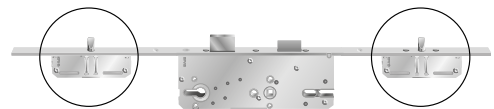

Slot 3-punt / Serrure 3-points