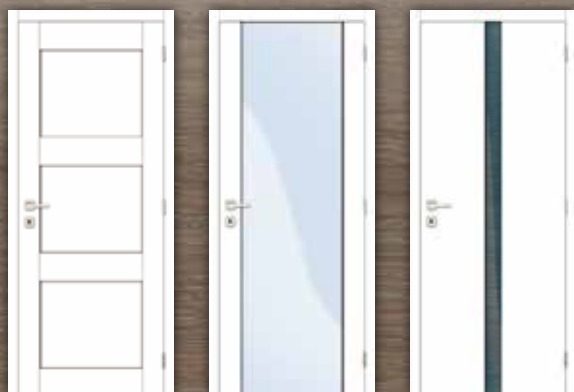

Deurhoogte - Hauteur de porte
201,5 cm

Gemakkelijk in onderhoud
Entretien facile

Vlekbestendig
Résistant aux taches

Milieuvriendelijk
Respectueux de l'environnement

Onveranderlijk voor licht
Inaltérable à la lumière

Zeer hoge kras-, stoot- en slijtvastheid
Très grande résistance aux rayures, aux chocs et à l'usure

Stijldeuren / Portes de style
pg. 96-105

Inclusief :
Dichtingstrip
6 x regelbare afstandschroeven

Inclus :
Joint acoustique
6 x vis de réglage de distance