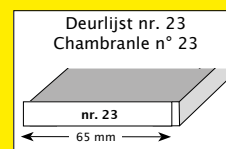

à recouper selon la largeur du mur  
serrure & charnières, listel et chambranles inclus

Deurhoogte Hauteur de porte	Muurbreedte Largeur du mur	ref. 63-93	€ excl. BTW/TVA	€ incl. BTW/TVA
<b>201,5 cm</b>	Platina wit/blanc - 200 mm 	435176	106,61	129,00
	Black mat - 169 mm 	686455	143,80	174,00
	Ardenne Oak - 200 mm 	697666	106,61	129,00
	Champagne Oak - 200 mm 	749792	106,61	129,00
	Realwood Oak - 200 mm 	730974	110,74	134,00
	Cambridge Oak - 200 mm 	429458	110,74	134,00
	Oxford Oak - 200 mm 	429540	110,74	134,00