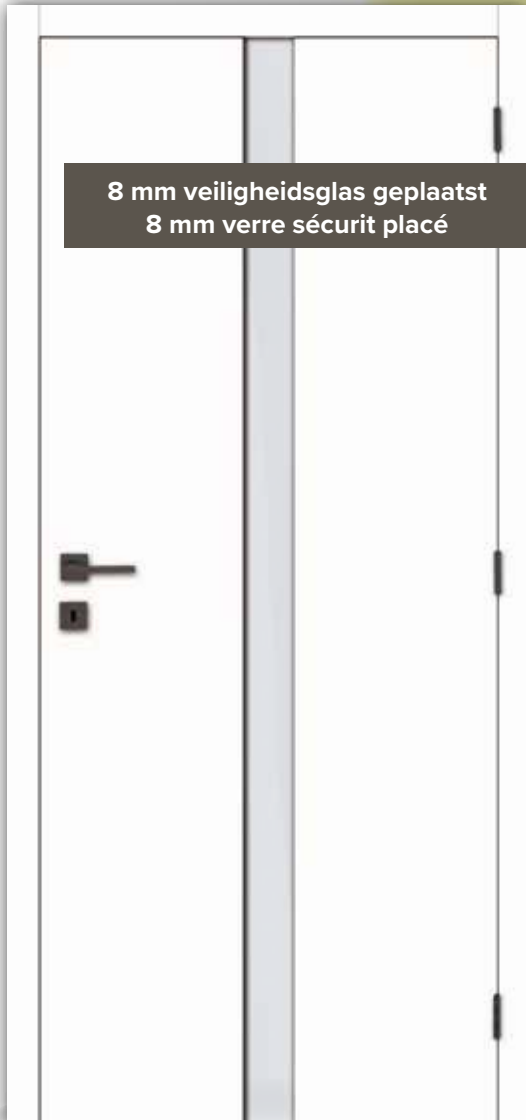

VOORGELAKTE DEUREN

PORTES PRÉPEINTES

8 mm veiligheidsglas geplaatst
8 mm verre sécurit placé