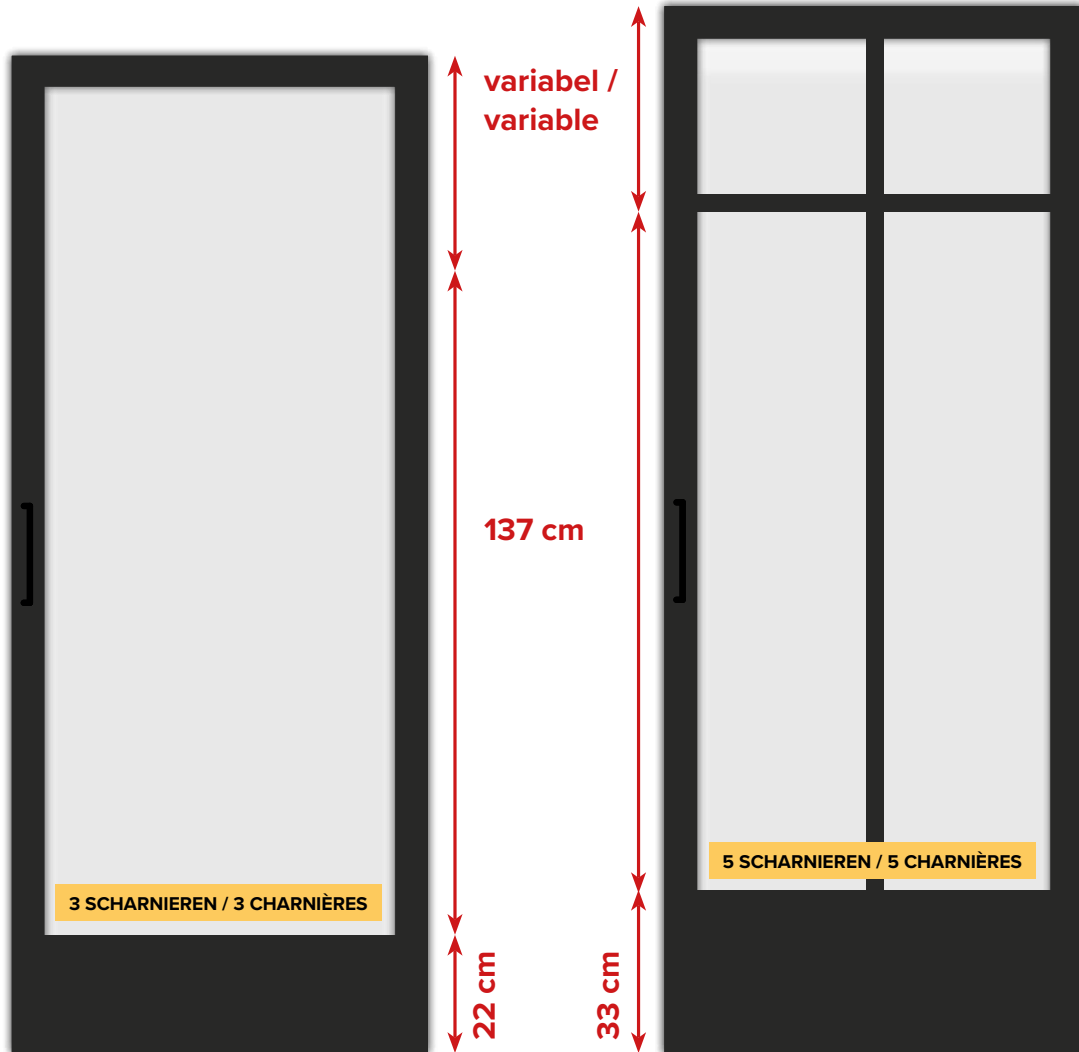

**10 JAAR
ANS**
GARANTIE
DEURGEHEEL / BLOCPORTE

Deurhoogte - Hauteur de porte

OP MAAT - SUR MESURE

BLACK MAT STEEL LOOK FEELING

IN STAPPEN VAN 1 CM / EN ÉTAPPE DE 1 CM

Steel Feeling - PAN1R black
180 cm - 201 cm
op maat / sur mesure

Steel Feeling - PAN4R black
201,5 cm - 231,5 cm
op maat / sur mesure

HOE BESTELLEN?

DEURGATHOOGTE - 2,5CM TOT 6CM
= DEURBLAD

COMMENT COMMANDER?

HAUTEUR BAIE DE PORTE - 2,5CM JUSQU'À 6CM
= FEUILLE DE PORTE

min. hoogte/hauteur: ≥ 180 cm
max. hoogte/hauteur: $\leq 231,5$ cm