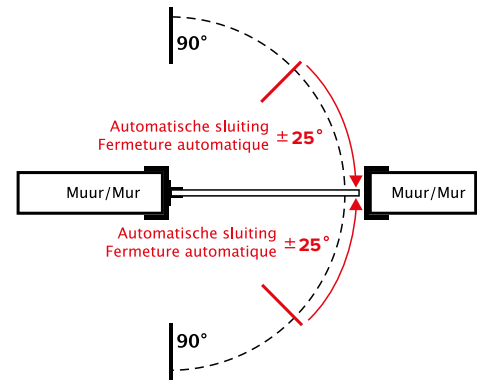

## Portes verre sécurit

Les charnières **THYTAN EVERYWAY** tournent à 2 x 90° et se ferment automatiquement à partir de 2 x ±25°.