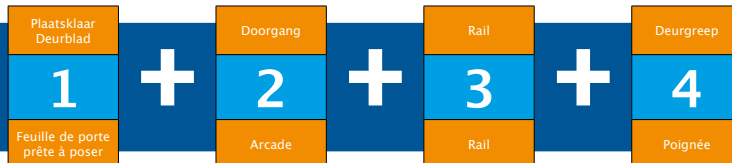

BLACK MAT STEEL LOOK FEELING

schuifdeuren "SLIDING" portes coulissantes

HOE BESTELLEN?
COMMENT COMMANDER?