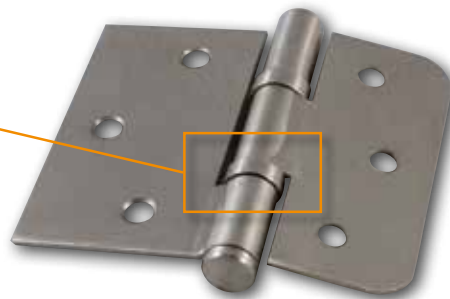

SOEPEL EN GERUISLOOS
SOUPLES ET SILENCIEUSES

Verpakt per 3 stuks / Emballées par 3 pièces

Ref	€ excl. BTW	€ incl. BTW
278292	14,87	17,99

INCLUSIEF
INCLUS

3 x Scharniverstevigingsblokje
3 x Bloc de renforcement de charnière

Verstevigd en verdubbeld de schroefvastheid van het dagstuk.
Renforce et double la fixation à l'ébrasement.

VOOR EEN PERFECTE PLAATSING ! - POUR UN MONTAGE PARFAIT !

INCLUSIEF
INCLUS

6 x Regelbare afstandschroeven
6 x Vis de réglage de distance

Deurgehelen MDF zwart • Hout - eik • Afgewerkt LAMINADO
Bloc-portes MDF noir • Bois-chêne • Finis LAMINADO

Ref	€ excl. BTW	€ incl. BTW
263397	6,60	7,99

INCLUSIEF
INCLUS

Akoustische dichtingsstrip (6 meter)
Joint acoustique (6 mètres)

Ref	€ excl. BTW	€ incl. BTW
405315	9,91	11,99