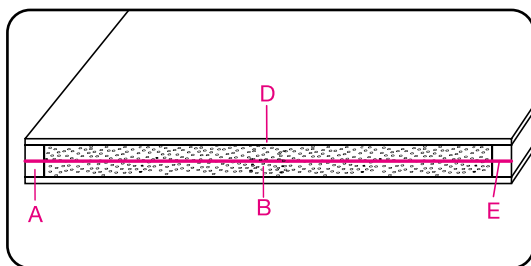

CF 30'

- A) Linteau massif ± 35 x 33 mm
- B) Panneau âme pleine min. 400kg/m³
- D) Panneau hardboard 3 mm
- E) « interdens » produit coupe-feu 30 minutes.

INTERDIT de raccourcir la porte Selon les normes CF 30'.

Norme n° ATG 05/2211
ATG 06/2287