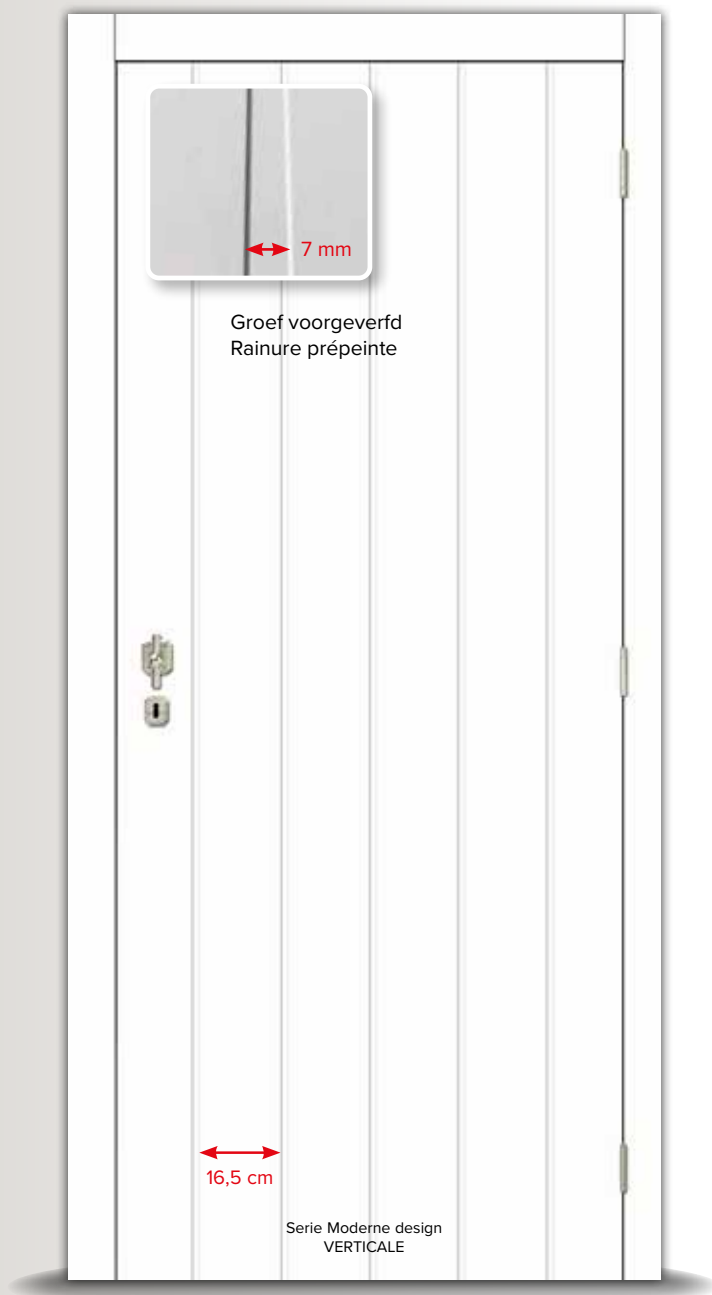

Moderne verticale

Wit voorgelakte designdeur met **glad oppervlak**.
Porte design prélaquée blanche à **surface lisse**.

10 JAAR
A N S
GARANTIE
DEURGEHEEL / BLOC-PORTE

VOORGELAKTE DEUREN
PORTES PRÉPEINTES

Deurhoogte Hauteur de porte	Mod.	Ref. Beschikbare deurbreedtes/Mesures disponibles				€ excl. BTW/TVA	€ incl. BTW/TVA
		63 cm	73 cm	78 cm	83 cm		
HONINGRAAT/ALVÉOLAIRE							
201,5 cm	Vlak / Lisse	410173	410210	410227	410234		

TUBESPAAN/ÂME TUBULAIRE							
201,5 cm	Vlak / Lisse	410241	410258	410265	410272		

TUBESPAAN voordelen

- ✓ Geluidsdempend Rw 32
- ✓ Zeer stabiel
- ✓ Robuust
- ✓ Warmteweerstand Rc 0,28 (m²K/W)
- ✓ Thermisch isolerend Ud 1,84 (W/m²K)

TUBULAIRE avantages

- ✓ Haute valeur acoustique Rw 32
- ✓ Stable
- ✓ Robuste
- ✓ Résistance thermique Rc 0,28 (m²K/W)
- ✓ Isolation thermique Ud 1,84 (W/m²K)