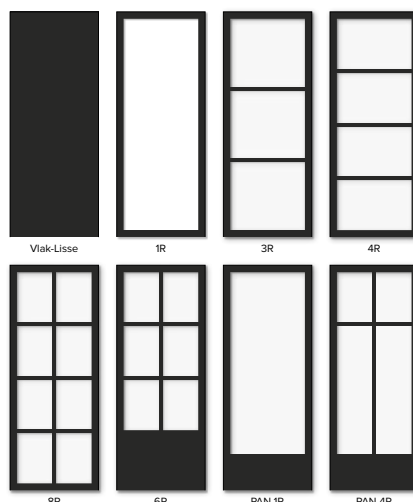

STEEL LOOK WINDOW

BLACK MAT - RAL 9011

**HOE BESTELLEN?
COMMENT COMMANDER?**

+

+

OPTIES / OPTIONS
Kit A of deklatten /
Kit A ou moulure verticale

Group Thys; minimalistisch design aan “betaalbare prijs”.

Extra smalle stijlen in combinatie met groot oppervlak 8 mm veiligheidsglas.
Past in elk interieur.

- Afgewerkt deurblad, niet meer te schilderen, oliën of dergelijke.
- Extra smalle, strakke profielen 65 mm gecombineerd met 8 mm veiligheidsglas geven de deurgehelen een uitzonderlijk slanke en eigentijdse uitstraling.
- De magnetische sluiting overwint de traditionele beperkingen van het sluitwerk.
- Deurbladen te plaatsen als normale deurgehelen “Classic” en “Loft”.
- **Deuren zijn niet inkortbaar!**

Group Thys; design minimaliste à «prix abordable».

Montants très fins combinés à une grande surface en verre sécurit de 8 mm.
Convient à chaque intérieur.

- Feuille de porte finie, plus à peindre ni à traiter.
- Profils extra fins, lisses de 65 mm combinés à du verre securit de 8 mm donnant aux blocs-portes un look exceptionnel, élégant et contemporain.
- La fermeture magnétique dépasse les limites de la quincaillerie traditionnelle.
- Feuilles de portes à placer en tant que blocs-portes «Classic» et «Loft».
- **Les portes ne peuvent pas être recoupées!**

Perfect te combineren met steel look feeling deuren.

Parfaite à combiner avec les portes steel look feeling.