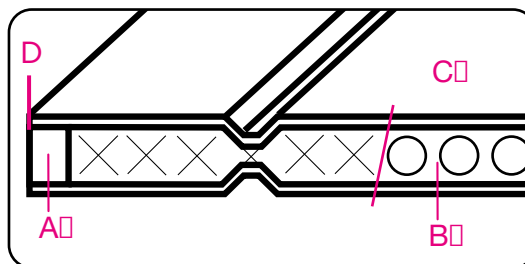

WOODLINE STYLE PASTORIE

- A) Linteau massif
- B) Structure alvéolaire ou tubulaire
- C) Panneau HDF 3mm préformé et prépeint.

Possibilité de raccourcir la porte

SERIE 1 STYLE OAK

- A) Massief eiken lat 3-5 mm.
- B) Massieve latten.
- C) Afwerking fineer eik.
- D) Massief eiken paneel.

Afkorten deurblad mogelijk.