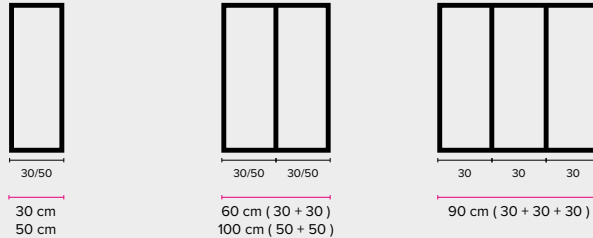

STEEL LOOK WINDOW

BLACK MAT - RAL 9011

Plaatsklare
Kit

1

Kit
prête à poser

KIT 1

- 1 x U-profiel pvc / Profil U PVC (2050x30x8mm)
- 2 x Deklat pvc profiel / Moulure de recouvrement profil PVC (2050x45x8mm)
- 4 x Deklat / Moulure verticale (2050x32x5mm)
- 1 x MDF lat / latte en mdf (2050x8x8mm)

Ref. 879062

Ref	€ excl. BTW	€ incl. BTW
879062	98,35	119,00

Hoogte opening / Hauteur baie
108 cm
Hoogte glas / Hauteur verre
104,5 cm