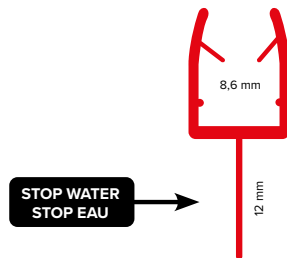

DICHTINGSTRIP 2X
JOINT D'ÉTANCHÉITÉ 2X
lengte: 2200 mm