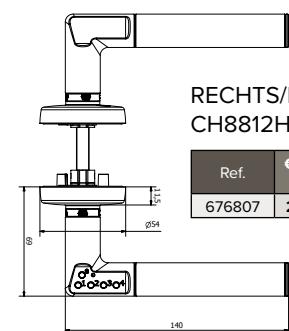

Code Handle

Voor een eenvoudige en handige vergrendeling/ontgrendeling van binnendeuren.

Une solution simple et intelligente pour verrouiller/déverrouiller une porte intérieure