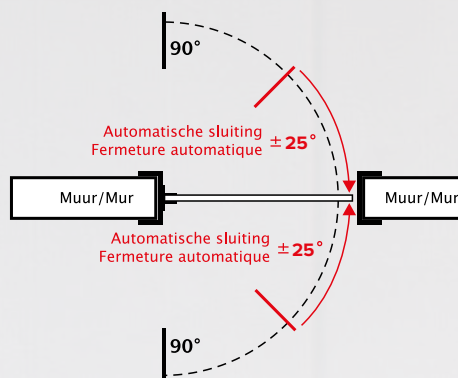

Veiligheidsglasdeuren

De **THYTAN EVERYWAY** scharnieren draaien 2 x 90° en zijn zelfsluitend vanaf 2 x ±25°.

Portes verre sécurit

Les charnières **THYTAN EVERYWAY** tournent à 2 x 90° et se ferment automatiquement à partir de 2 x ±25°.

Stockdeuren: leveringstermijn 12 werkdagen
Portes de stock: délai de livraison 12 jours ouvrables

Deurhoogte Hauteur de porte	Mod.	Ref. Beschikbare deurbreedtes / Mesures disponibles					€ excl. BTW/ TVA	€ incl. BTW/TVA
		73 cm	78 cm	83 cm	88 cm	93 cm		
201 cm	Helder / Clair	493169	493176	493183	493190	493206	209,92	254,00
	Mat	493213	493220	493237	493244	493251	234,71	284,00
	1510	492964	492971	492988	492995	493008	234,71	284,00
	Grijs gerookt / Gris fumé	493114	493121	493138	493145	493152	234,71	284,00
	1708	493015	493022	493039	493046	493053	234,71	284,00
	2010	679440	679457	679464			234,71	284,00
	Relief Square	493060	493077	493084	493091	493107	234,71	284,00
EVERYWAY 201 cm: incl. standaard BLACK greep en 2 inox scharnieren EVERYWAY 201 cm: inclus poignée BLACK standard et 2 charnières inox								
211 cm	Helder / Clair	493435		493459	493466	493473	209,92	254,00
	Mat	493480		493503	493510	493527	234,71	284,00
	Grijs gerookt / Gris fumé	493381		493404	493411	493428	234,71	284,00
	1510	493282	493299	493305	493312	493329	234,71	284,00
	1708	493336		493350	493367	493374	234,71	284,00
EVERYWAY 211 cm: incl. standaard BLACK greep en 2 inox scharnieren EVERYWAY 211 cm: inclus poignée BLACK standard et 2 charnières inox								

Breedte deurbladen Largeur de la porte	Deuropening Ouverture de la baie
73 x 201	74,3 x ≥202,1
78 x 201	79,3 x ≥202,1
83 x 201	84,3 x ≥202,1
88 x 201	89,3 x ≥202,1
93 x 201	94,3 x ≥202,1

Breedte deurbladen Largeur de la porte	Deuropening Ouverture de la baie
73 x 211	74,3 x ≥212,1
78 x 211	79,3 x ≥212,1
83 x 211	84,3 x ≥212,1
88 x 211	89,3 x ≥212,1
93 x 211	94,3 x ≥212,1

Thytan veiligheidsglasdeuren geleverd zonder kassament en/of deurlijsten.
Deuren THYTAN kunnen geplaatst worden in doorgang (deurkast) met deurlijsten.
THYS portes verre sécurit livrées sans ébrasement et/ou chambranles.
Toutes les portes THYTAN peuvent être placées dans une arcade (ébrasement) avec chambranles.