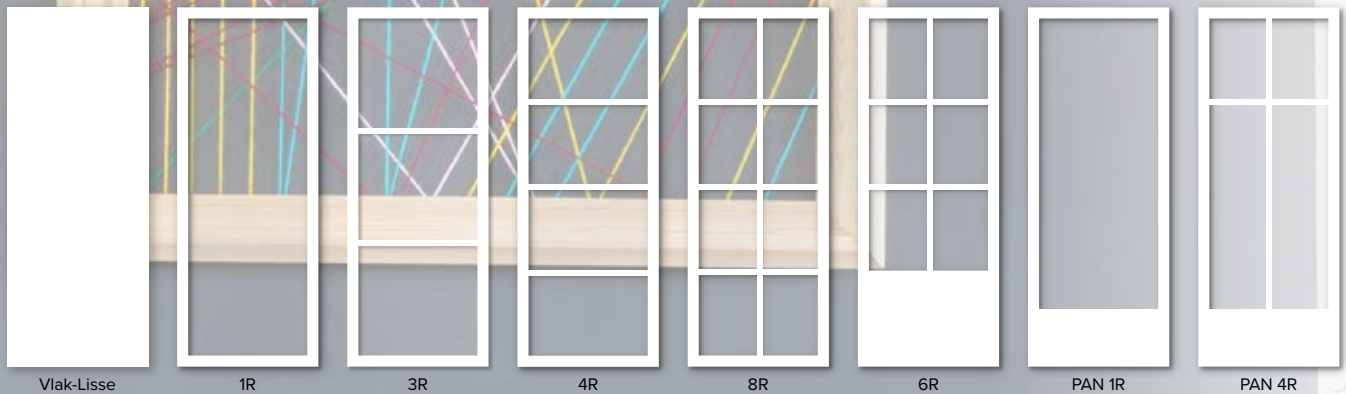

LAMINADO PLATINA WIT/BLANC

STEEL LOOK FEELING

schuifdeuren "SLIDING" portes coulissantes

Vlak-Lisse

1R

3R

4R

8R

6R

PAN 1R

PAN 4R

Helder glas
Verre clair.

Hoogte Hauteur	Model Modèle	63	73	78	83	93	Prijs/Prix excl. BTW/TVA	Prijs/Prix incl. BTW/TVA
201,5 cm	Vlak/Lisse tubespaan / âme tubulaire	445489	445496	445502	445519	445533	135,54	164,00
	1R	607641	607658	607672	607689	607702	267,77	324,00
	3R	608686	608693	608709	608716	608723	309,09	374,00
	4R	608907	608914	608921	608938	608945	325,62	394,00
	8R	611457	611464	611501	611518	611525	342,15	414,00
	6R	609386	609393	609409	609416	609423	350,41	424,00
	PAN 1R	893815	893822	893839	893846	896199	350,41	424,00
	PAN 4R	893853	893860	893877	893884	896250	350,41	424,00
211,5 cm	Vlak/Lisse tubespaan / âme tubulaire	439372	439389	439396	439402	439419	143,80	174,00
	1R	607504	607542	607559	607597	607603	284,30	344,00
	3R	608518	608525	608532	608631	608648	325,62	394,00
	4R	608853	608860	608877	608884	608891	342,15	414,00
	8R	610375	611358	611365	611372	611440	358,68	434,00
	6R	609300	609348	609355	609362	609379	366,94	444,00
	PAN 1R	894294	894300	894317	894324	896182	366,94	444,00
	PAN 4R	894331	894348	894355	894362	896243	366,94	444,00

Mat glas.
Verre mat.

Hoogte Hauteur	Model Modèle	63	73	78	83	93	Prijs/Prix excl. BTW/TVA	Prijs/Prix incl. BTW/TVA
201,5 cm	1R	607771	607788	719795	607801	719801	284,30	344,00
	3R	608761	608778	719818	608785	719825	325,62	394,00
	4R	608983	608990	719832	609003	719849	342,15	414,00
	8R	611563	611570	719870	611587	719887	358,68	434,00
	6R	609607	609645	719856	609737	719863	366,94	444,00
	PAN 1R	893891	893907	893914	893921	896212	366,94	444,00
	PAN 4R	893938	893945	893952	893969	896274	366,94	444,00
211,5 cm	1R	607719	607733	735535	607740	896410	300,83	364,00
	3R	608730	608747	735542	608754	896427	342,15	414,00
	4R	608952	608969	735559	608976	896434	358,68	434,00
	8R	611532	611549	735573	611556	896458	375,21	454,00
	6R	609430	609447	735566	609454	896571	383,47	464,00
	PAN 1R	894379	894386	894393	894409	896205	383,47	464,00
	PAN 4R	894416	894423	894430	944447	896267	383,47	464,00

Grijs gerookt glas.
Verre gris fumé.

Hoogte Hauteur	Model Modèle	63	73	78	83	93	Prijs/Prix excl. BTW/TVA	Prijs/Prix incl. BTW/TVA
201,5 cm	1R	607443	607450	719696	607498	719702	317,36	384,00
	3R	608181	608204	719719	608457	719726	358,68	434,00
	4R	608822	608839	719917	608846	719740	375,21	454,00
	8R	610207	610351	719948	610368	719924	391,74	474,00
	6R	609102	609263	719757	609270	719764	400,00	484,00
	PAN 1R	893976	893983	893990	894003	896175	400,00	484,00
	PAN 4R	894010	894027	894034	894041	896236	400,00	484,00
211,5 cm	1R	607351	607399	896519	607405	896465	333,88	404,00
	3R	607818	607832	896526	607849	896472	375,21	454,00
	4R	608792	608808	896533	608815	896489	391,74	474,00
	8R	610177	610184	896557	610191	896502	408,26	494,00
	6R	609010	609027	896595	609034	896588	416,53	504,00
	PAN 1R	894454	894461	894478	894485	896168	416,53	504,00
	PAN 4R	894492	894508	894515	894522	896229	416,53	504,00