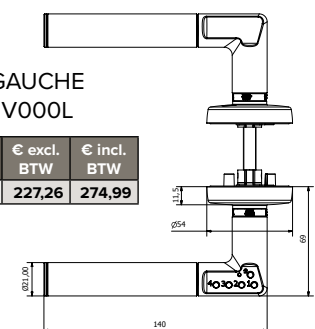

RECHTS/DROITE
CH8812H000R

Ref.	€ excl. BTW	€ incl. BTW
676807	227,26	274,99

LINKS/GAUCHE
CH8812V000L

Ref.	€ excl. BTW	€ incl. BTW
676814	227,26	274,99