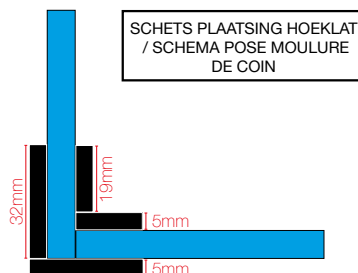

Stap 7: Plaatsing hoeklat Kit 3

1. Zaag de hoeklatten op lengtemaat (=afstand tussen de deklatten pvc U-profielen). Kleef deze aan de voor- en achterkant van het glas. (zie schets)

Binnenhoeklatten: 19mm x 5mm

Buitenhoeklatten: 32mm x 5mm

2. Let goed op dat u de binnenhoeklatten haaks op mekaar kleeft op dezelfde manier als u de buitenhoeklatten kleeft. Zo komen de latjes langs beide zijden van het glas mooi uit.