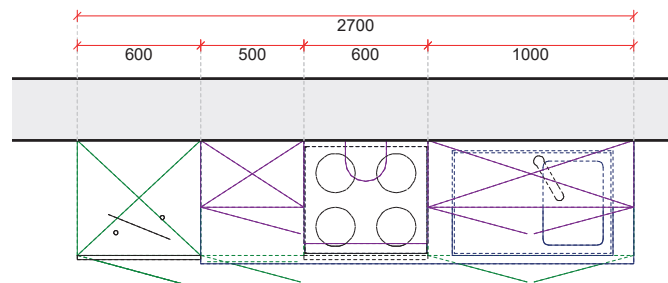

**BLOK 2
LINKS**

**Blok 270 cm - LINKS
ZONDER vaatwasser**

**Blok 270 cm
zonder elektro**

**Blok 270 cm
met elektro**

Elektro:

**keramische
kookplaat 60cm
dampkap 60cm
frigo 88cm
oven 60cm**

Bediening kookplaat
via de oven.

Prijs incl. demping op
laden en deuren.

**exclusief
spoelbak en kraan**