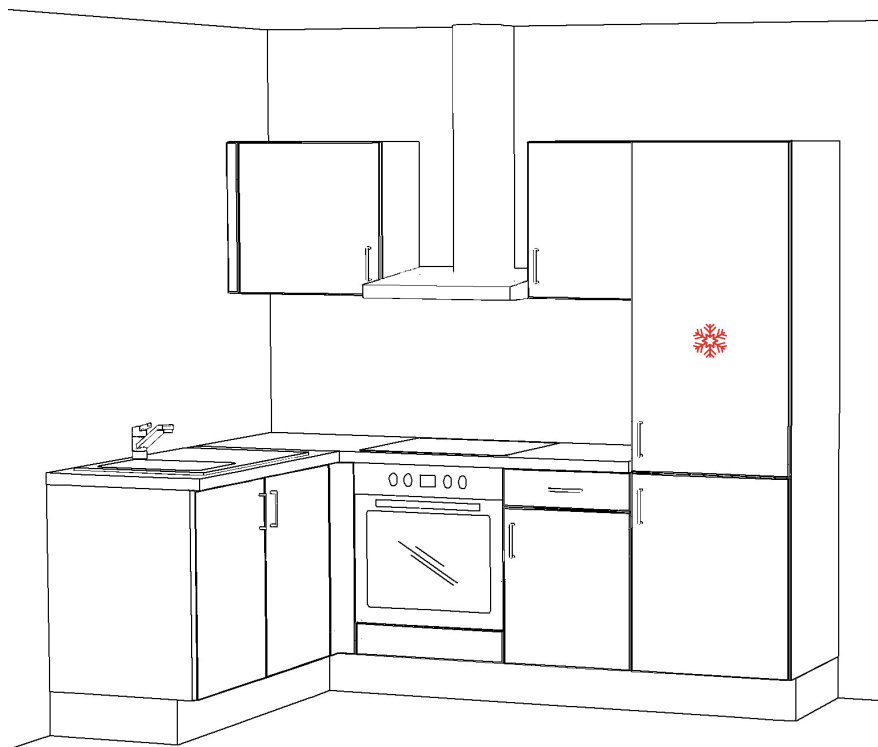

**Blok 235 x 165 cm - RECHTS
ZONDER vaatwasser**

**Blok 235 x 165 cm
zonder elektro**

**Blok 235 x 165 cm
met elektro**

Elektro:

**keramische
kookplaat 60cm
dampkap 60cm
frigo 88cm
oven 60cm**

Bediening kookplaat
via de oven.