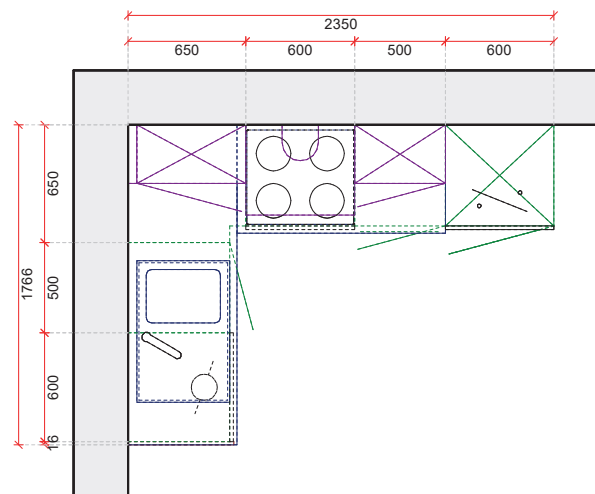

Elektro:

**keramische
kookplaat 60cm
dampkap 60cm
frigo 88cm
oven 60cm
vaatwas 60cm**

Bediening kookplaat
via de oven.

Prijs incl. demping op
laden en deuren.

**exclusief
spoelbak en kraan**