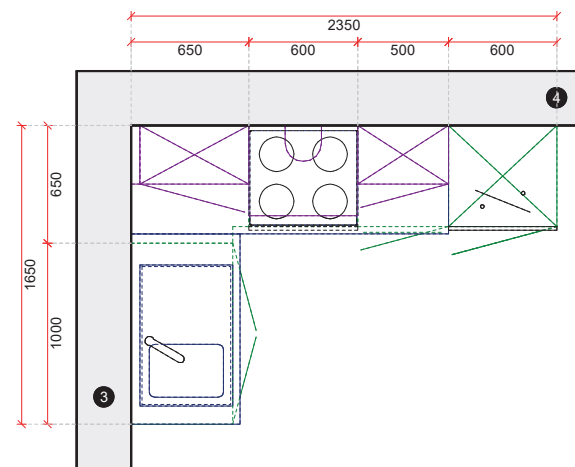

Elektro:

**keramische
kookplaat 60cm
dampkap 60cm
frigo 88cm
oven 60cm**

Bediening kookplaat
via de oven.

Prijs incl. demping op
laden en deuren.

**exclusief
spoelbak en kraan**