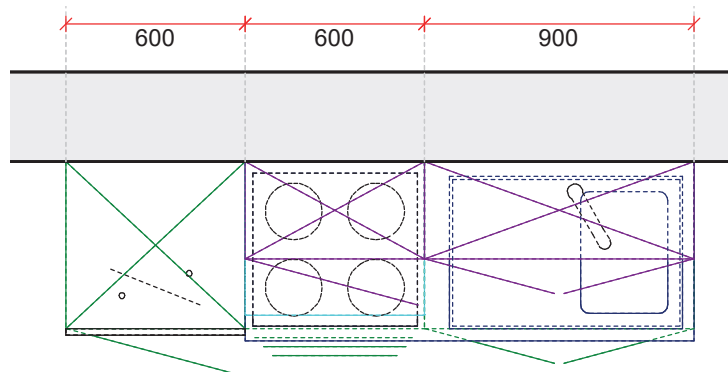

Elektro:

**keramische
kookplaat 60cm
dampkap 60cm
frigo 88cm
oven 60cm**

Bediening kookplaat
op de kookplaat zelf.

Prijs incl. demping op
laden en deuren.

**exclusief
spoelbak en kraan**