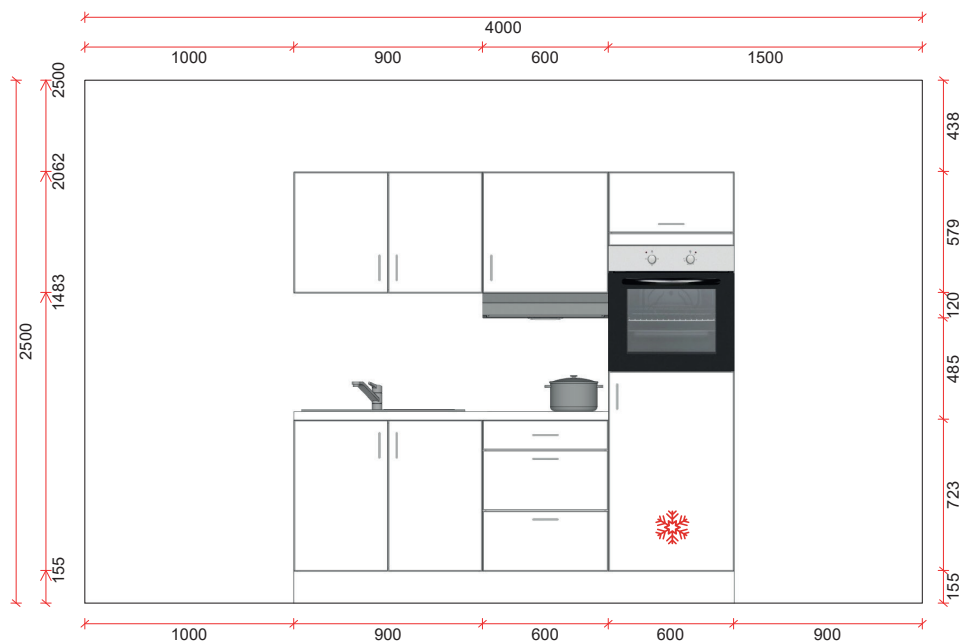

**BLOK 1
RECHTS**

**Blok 210 cm - RECHTS
ZONDER vaatwasser**