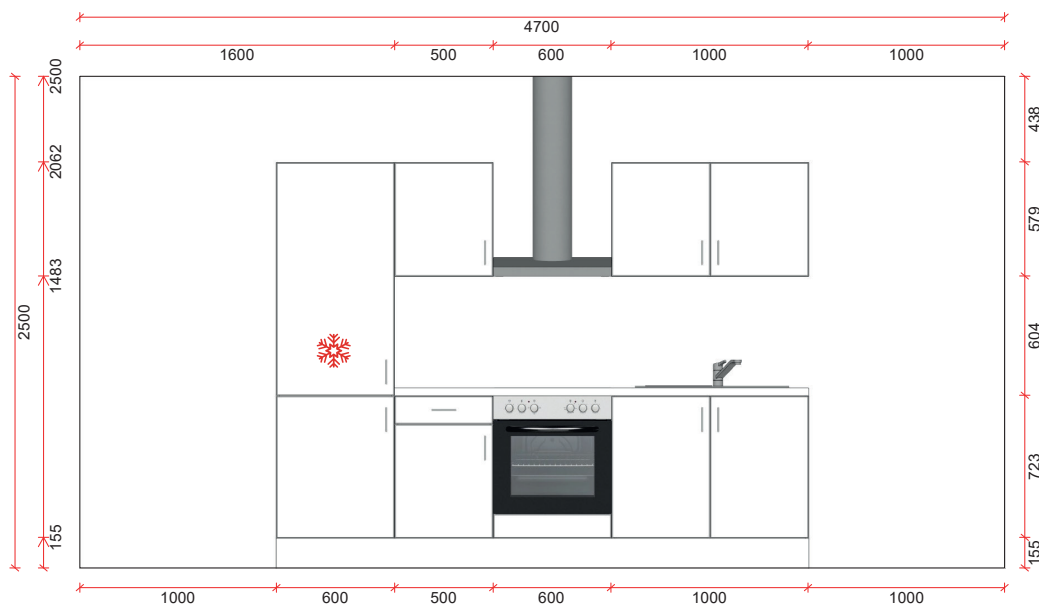

**BLOK 2
LINKS**

**Blok 270 cm - LINKS
ZONDER vaatwasser**

**Blok 270 cm
zonder elektro**

**Blok 270 cm
met elektro**

Elektro:

**keramische
kookplaat 60cm
dampkap 60cm
frigo 88cm
oven 60cm**

Bediening kookplaat
via de oven.

Prijs incl. demping op
laden en deuren.

**exclusief
spoelbak en kraan**