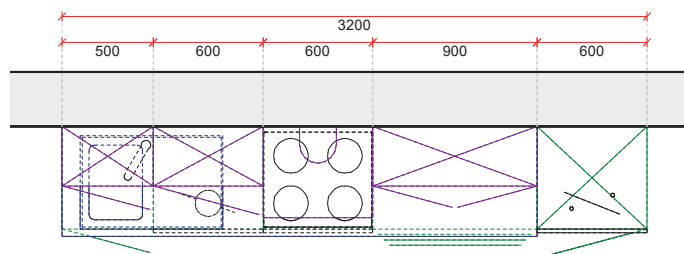

Elektro:

**keramische
kookplaat 60cm
dampkap 60cm
frigo 88cm
oven 60cm
vaatwas 60cm**

Bediening kookplaat
via de oven.

Prijs incl. demping op
laden en deuren.

**exclusief
spoelbak en kraan**