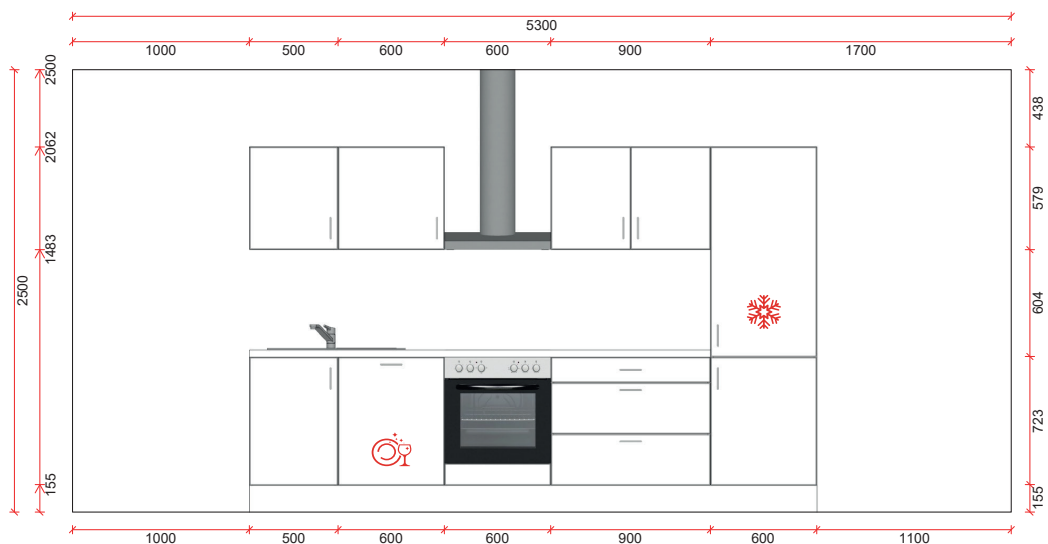

**BLOK 5
RECHTS**

**Blok 235 x 176,5 cm - RECHTS
MET vaatwasser**

**Blok 235 x 176,5 cm
zonder elektro**

**Blok 235 x 176,5 cm
met elektro**

Elektro:

**keramische
kookplaat 60cm
dampkap 60cm
frigo 88cm
oven 60cm
vaatwas 60cm**

**BLOK 6
LINKS**

**Blok 320 cm - LINKS
MET vaatwasser**

**Blok 320 cm
zonder elektro**

**Blok 320 cm
met elektro**

Elektro:

**keramische
kookplaat 60cm
dampkap 60cm
frigo 88cm
oven 60cm
vaatwas 60cm**

Bediening kookplaat
via de oven.

Prijs incl. demping op
laden en deuren.

**exclusief
spoelbak en kraan**

**BLOK 6
RECHTS**

**Blok 320 cm - RECHTS
MET vaatwasser**

**Blok 320 cm
zonder elektro**

**Blok 320 cm
met elektro**

Elektro:

**keramische
kookplaat 60cm
dampkap 60cm
frigo 88cm
oven 60cm
vaatwas 60cm**