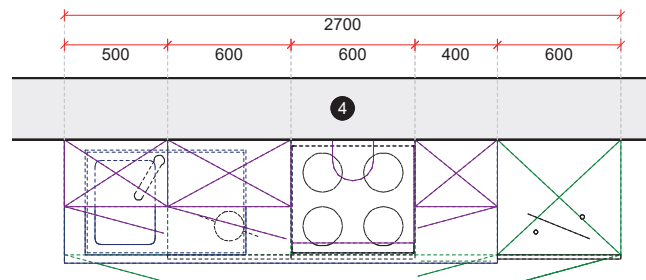

**BLOK 2
RECHTS**

**Blok 270 cm - RECHTS
ZONDER vaatwasser**

**Blok 270 cm
zonder elektro**

**Blok 270 cm
met elektro**

Elektro:

**keramische
kookplaat 60cm
dampkap 60cm
frigo 88cm
oven 60cm**

Bediening kookplaat
via de oven.

Prijs incl. demping op
laden en deuren.

**exclusief
spoelbak en kraan**

**BLOK 3
LINKS**

**Blok 270 cm - LINKS
MET vaatwasser**

**Blok 270 cm
zonder elektro**

**Blok 270 cm
met elektro**

Elektro:

**keramische
kookplaat 60cm
dampkap 60cm
frigo 88cm
oven 60cm
vaatwas 60cm**

Bediening kookplaat
via de oven.

Prijs incl. demping op
laden en deuren.

**exclusief
spoelbak en kraan**

**BLOK 3
RECHTS**

**Blok 270 cm - RECHTS
MET vaatwasser**

**Blok 270 cm
zonder elektro**

**Blok 270 cm
met elektro**