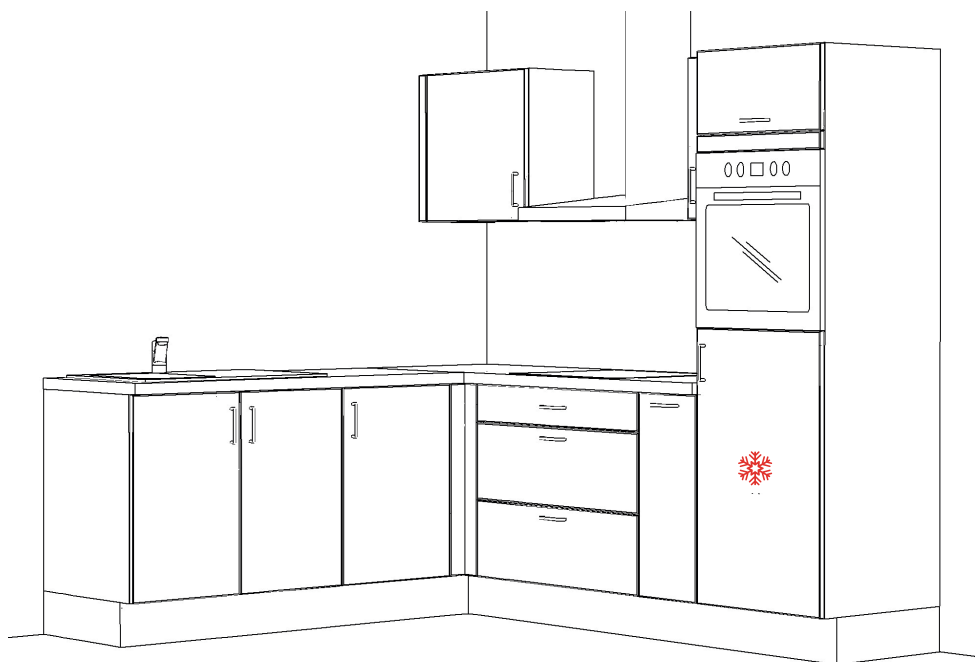

**Blok 245 x 205 cm
met elektro**

Elektro:

**keramische
kookplaat 60cm
dampkap 60cm
frigo 88cm
oven 60cm**

Bediening kookplaat
op de kookplaat zelf.

Prijs incl. demping op
laden en deuren.

**exclusief
spoelbak en kraan**

**BLOK 8
RECHTS**

**Blok 245 x 205 cm - RECHTS
ZONDER vaatwasser**

**Blok 245 x 205 cm
zonder elektro**

**Blok 245 x 205 cm
met elektro**

Elektro:

**keramische
kookplaat 60cm
dampkap 60cm
frigo 88cm
oven 60cm**