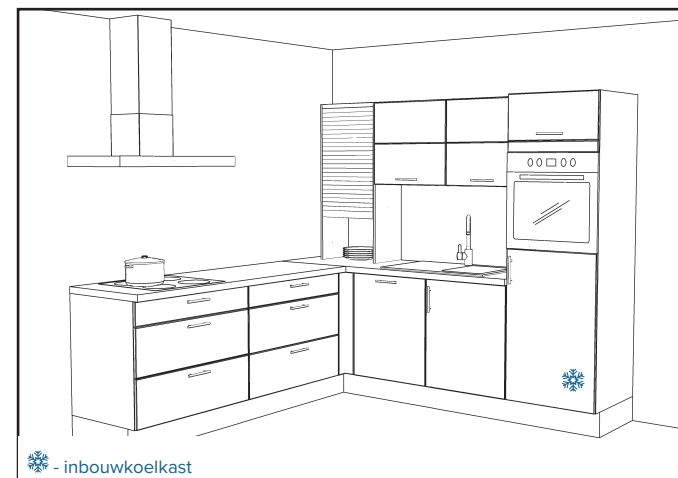

De koelkast bepaalt de richting van de weergave. Alle opstellingen zijn ook in spiegelbeeld te verkrijgen.

Linkse uitvoering

spiegelbeeld

Rechtse uitvoering

**BLOK 1
LINKS**

**Blok 210 cm - LINKS
ZONDER vaatwasser**