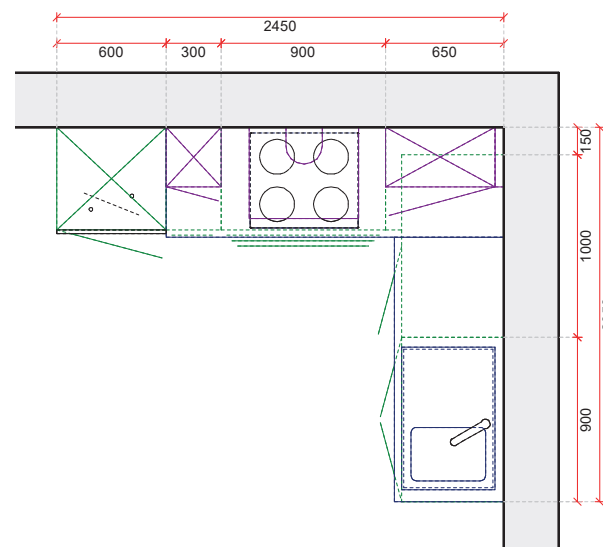

Elektro:

**keramische
kookplaat 60cm
dampkap 60cm
frigo 88cm
oven 60cm**

Bediening kookplaat
op de kookplaat zelf.

Prijs incl. demping op
laden en deuren.

**exclusief
spoelbak en kraan**