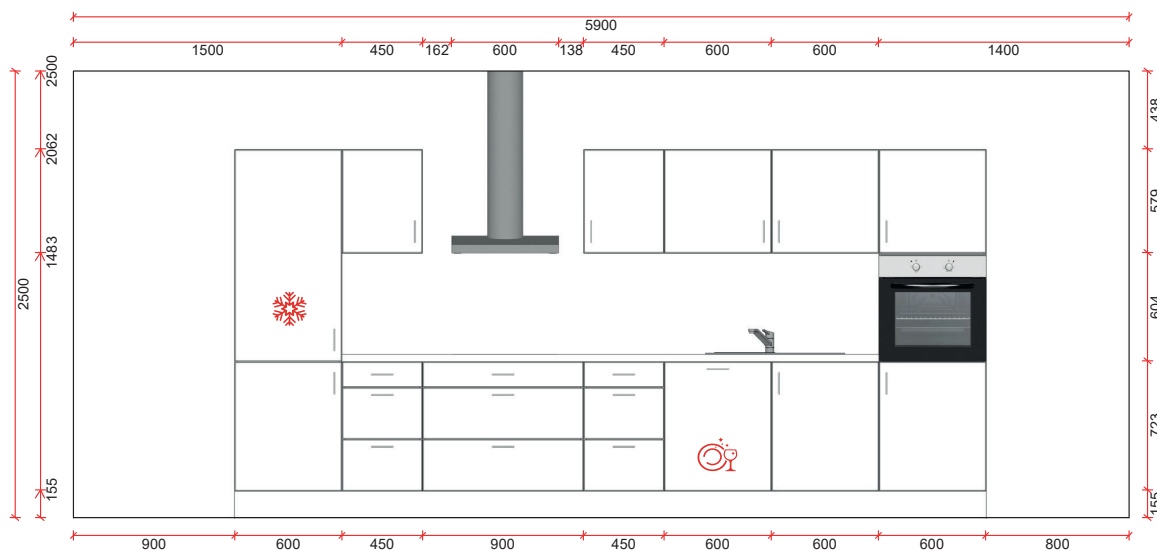

Prijs incl. demping op
laden en deuren.

**exclusief
spoelbak en kraan**

**BLOK 6
RECHTS**

**Blok 320 cm - RECHTS
MET vaatwasser**

**Blok 320 cm
zonder elektro**

**Blok 320 cm
met elektro**

Elektro:

**keramische
kookplaat 60cm
dampkap 60cm
frigo 88cm
oven 60cm
vaatwas 60cm**

Bediening kookplaat
via de oven.

Prijs incl. demping op
laden en deuren.

**exclusief
spoelbak en kraan**

*De tekening is een niet bindende weergave van de geplande installatie.
Prijzen exclusief btw en exclusief recupel.*

**BLOK 7
LINKS**

**Blok 420 cm - LINKS
MET vaatwasser**

**Blok 420 cm
zonder elektro**

**Blok 420 cm
met elektro**

Elektro:
keramische
kookplaat 60cm
dampkap 60cm
frigo 88cm
oven 60cm
vaatwas 60cm

Bediening kookplaat
op de kookplaat zelf.

Prijs incl. demping op
laden en deuren.

**exclusief
spoelbak en kraan**

**BLOK 7
RECHTS**

**Blok 420 cm - RECHTS
MET vaatwasser**

**Blok 420 cm
zonder elektro**

**Blok 420 cm
met elektro**

Elektro:
keramische
kookplaat 60cm
dampkap 60cm
frigo 88cm
oven 60cm
vaatwas 60cm