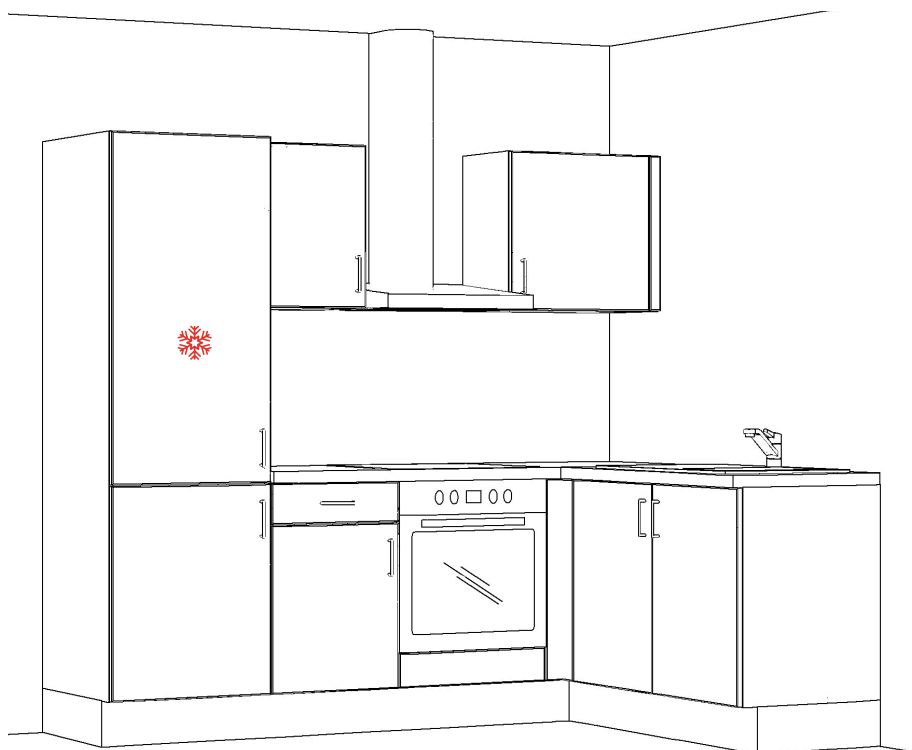

Elektro:

**keramische
kookplaat 60cm
dampkap 60cm
frigo 88cm
oven 60cm
vaatwas 60cm**

Bediening kookplaat
via de oven.

Prijs incl. demping op
laden en deuren.

**exclusief
spoelbak en kraan**

**BLOK 4
LINKS**

Blok 235 x 165 cm - LINKS ZONDER vaatwasser

**Blok 235 x 165 cm
zonder elektro**

**Blok 235 x 165 cm
met elektro**

Elektro:

**keramische
kookplaat 60cm
dampkap 60cm
frigo 88cm
oven 60cm**

Bediening kookplaat
via de oven.