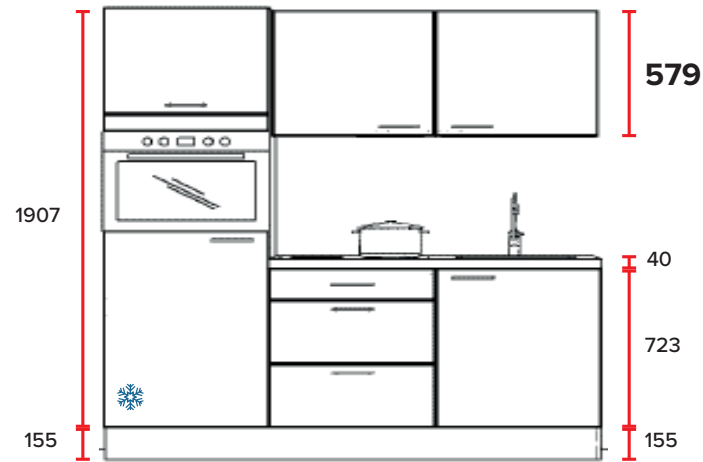

Nr. 780
Vintage eiken decor

Nr. 830
grafiet

Nr. 890
Oregon eiken decor

Nr. 680
wit glanzend

Maatvoering:

De hoogtematen van de keuken worden bepaald door de hoogte van de bovenkast, 579 mm.

Linkse en rechtse uitvoering

De koelkast bepaalt de richting van de weergave. Alle opstellingen zijn ook in spiegelbeeld te verkrijgen.

Linkse uitvoering

spiegelbeeld

Rechtse uitvoering

**BLOK 1
LINKS**

**Blok 210 cm - LINKS
ZONDER vaatwasser**