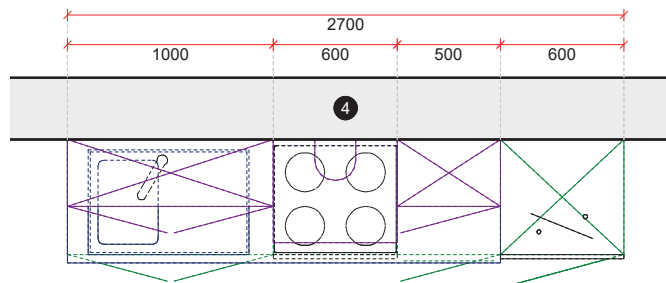

**Blok 270 cm
zonder elektro**

**Blok 270 cm
met elektro**

Elektro:

**keramische
kookplaat 60cm
dampkap 60cm
frigo 88cm
oven 60cm**

Bediening kookplaat
via de oven.

Prijs incl. demping op
laden en deuren.

**exclusief
spoelbak en kraan**

**BLOK 2
RECHTS**

**Blok 270 cm - RECHTS
ZONDER vaatwasser**

**Blok 270 cm
zonder elektro**

**Blok 270 cm
met elektro**

Elektro:

**keramische
kookplaat 60cm
dampkap 60cm
frigo 88cm
oven 60cm**

Bediening kookplaat
via de oven.