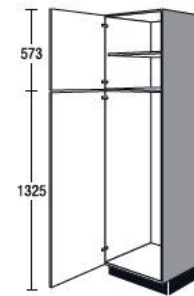

optie bij blok:
2, 3, 4, 5, 6, 7

Koelkast 122cm koel/vries
+ euro