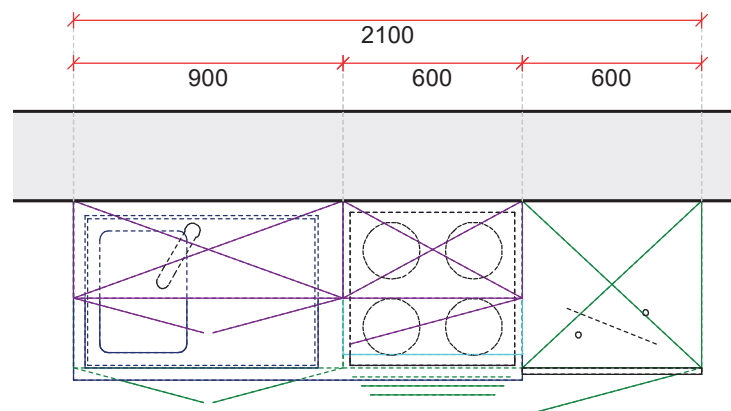

Elektro:

**keramische
kookplaat 60cm
dampkap 60cm
frigo 88cm
oven 60cm**

Bediening kookplaat
op de kookplaat zelf.

Prijs incl. demping op
laden en deuren.

**exclusief
spoelbak en kraan**