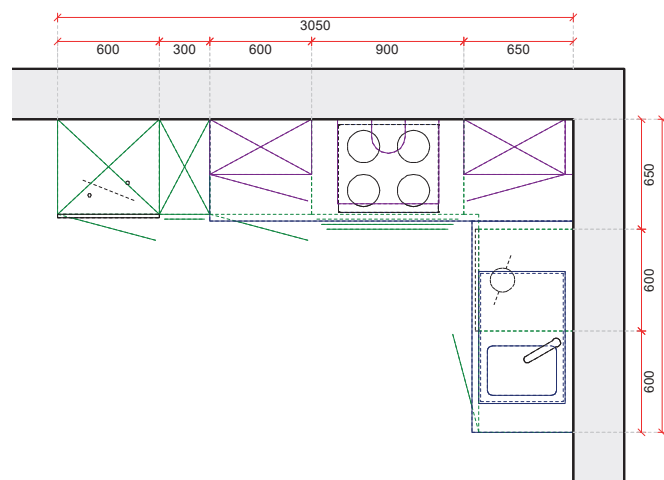

Bediening kookplaat
op de kookplaat zelf.

Prijs incl. demping op
laden en deuren.

**exclusief
spoelbak en kraan**

**BLOK 9
LINKS**

**Blok 305 x 185 cm - LINKS
MET vaatwasser**

**Blok 305 x 185 cm
zonder elektro**

**Blok 305 x 185 cm
met elektro**

Elektro:

**keramische
kookplaat 60cm
dampkap 60cm
frigo 88cm
oven 60cm
vaatwas 60cm**

Bediening kookplaat
op de kookplaat zelf.

Prijs incl. demping op
laden en deuren.

**exclusief
spoelbak en kraan**

*De tekening is een niet bindende weergave van de geplande installatie.
Prijzen exclusief btw en exclusief recupel.*

**BLOK 9
RECHTS**

**Blok 305 x 185 cm - RECHTS
MET vaatwasser**

**Blok 305 x 185 cm
zonder elektro**