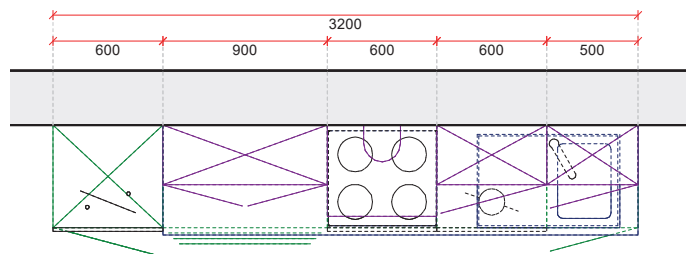

**BLOK 6
LINKS**

**Blok 320 cm - LINKS
MET vaatwasser**

**Blok 320 cm
zonder elektro**

**Blok 320 cm
met elektro**

Elektro:

**keramische
kookplaat 60cm
dampkap 60cm
frigo 88cm
oven 60cm
vaatwas 60cm**

Bediening kookplaat
via de oven.