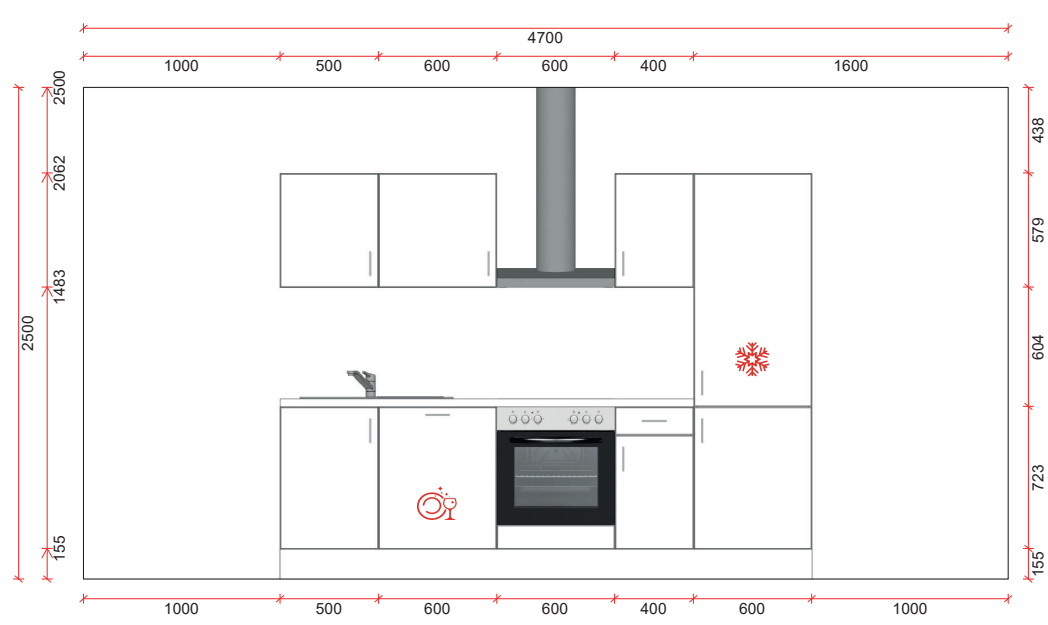

**BLOK 2
RECHTS**

**Blok 270 cm - RECHTS
ZONDER vaatwasser**

**Blok 270 cm
zonder elektro**

**Blok 270 cm
met elektro**

Elektro:

**keramische
kookplaat 60cm
dampkap 60cm
frigo 88cm
oven 60cm**

Bediening kookplaat
via de oven.

Prijs incl. demping op
laden en deuren.

**exclusief
spoelbak en kraan**

**BLOK 3
LINKS**

**Blok 270 cm - LINKS
MET vaatwasser**

**Blok 270 cm
zonder elektro**

**Blok 270 cm
met elektro**

Elektro:

**keramische
kookplaat 60cm
dampkap 60cm
frigo 88cm
oven 60cm
vaatwas 60cm**

Bediening kookplaat
via de oven.

Prijs incl. demping op
laden en deuren.

**exclusief
spoelbak en kraan**

**BLOK 3
RECHTS**

**Blok 270 cm - RECHTS
MET vaatwasser**

**Blok 270 cm
zonder elektro**

**Blok 270 cm
met elektro**

Blok 235 x 165 cm - LINKS ZONDER vaatwasser

**Blok 235 x 165 cm
zonder elektro**

**Blok 235 x 165 cm
met elektro**

Elektro:

**keramische
kookplaat 60cm
dampkap 60cm
frigo 88cm
oven 60cm**

Bediening kookplaat
via de oven.