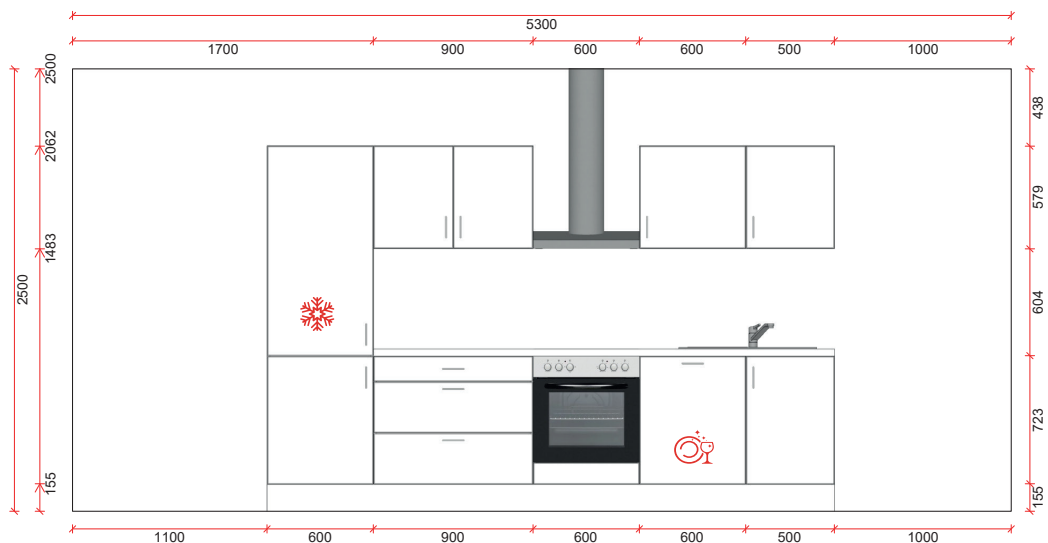

**BLOK 5
RECHTS**

**Blok 235 x 176,5 cm - RECHTS
MET vaatwasser**

**Blok 235 x 176,5 cm
zonder elektro**

**Blok 235 x 176,5 cm
met elektro**

Elektro:

**keramische
kookplaat 60cm
dampkap 60cm
frigo 88cm
oven 60cm
vaatwas 60cm**

Bediening kookplaat
via de oven.

Prijs incl. demping op
laden en deuren.

**exclusief
spoelbak en kraan**

*De tekening is een niet bindende weergave van de geplande installatie.
Prijzen exclusief btw en exclusief recupel.*

**BLOK 6
LINKS**

**Blok 320 cm - LINKS
MET vaatwasser**

**Blok 320 cm
zonder elektro**

**Blok 320 cm
met elektro**

Elektro:

**keramische
kookplaat 60cm
dampkap 60cm
frigo 88cm
oven 60cm
vaatwas 60cm**

Bediening kookplaat
via de oven.