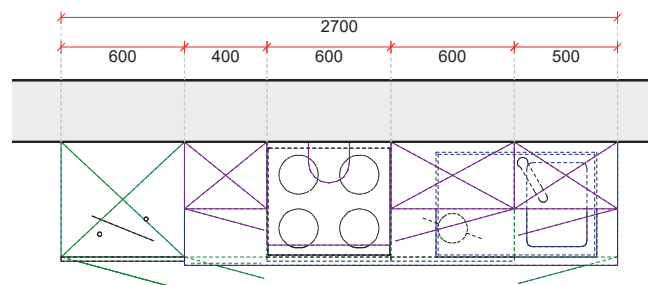

**BLOK 3
LINKS**

**Blok 270 cm - LINKS
MET vaatwasser**

**Blok 270 cm
zonder elektro**

**Blok 270 cm
met elektro**

Elektro:

**keramische
kookplaat 60cm
dampkap 60cm
frigo 88cm
oven 60cm
vaatwas 60cm**

Bediening kookplaat
via de oven.

Prijs incl. demping op
laden en deuren.

**exclusief
spoelbak en kraan**