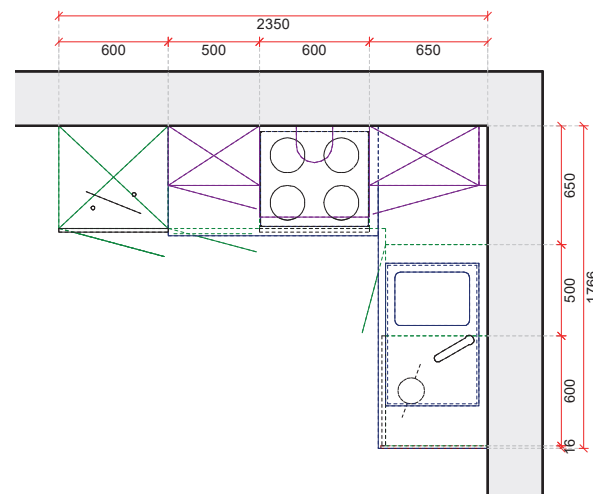

Elektro:

**keramische
kookplaat 60cm
dampkap 60cm
frigo 88cm
oven 60cm
vaatwas 60cm**

Bediening kookplaat
via de oven.

Prijs incl. demping op
laden en deuren.

**exclusief
spoelbak en kraan**