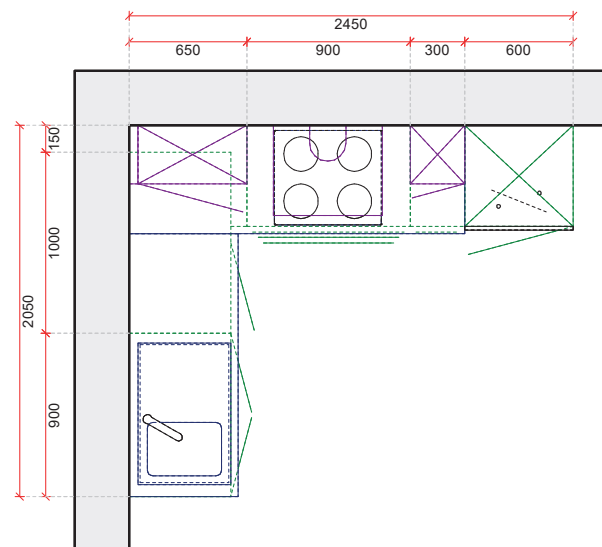

Bediening kookplaat
op de kookplaat zelf.

Prijs incl. demping op
laden en deuren.

exclusief
spoelbak en kraan

**BLOK 8
LINKS**

**Blok 245 x 205 cm - LINKS
ZONDER vaatwasser**

**Blok 245 x 205 cm
zonder elektro**

**Blok 245 x 205 cm
met elektro**

Elektro:

**keramische
kookplaat 60cm
dampkap 60cm
frigo 88cm
oven 60cm**

Bediening kookplaat
op de kookplaat zelf.

Prijs incl. demping op
laden en deuren.

**exclusief
spoelbak en kraan**

**BLOK 8
RECHTS**

**Blok 245 x 205 cm - RECHTS
ZONDER vaatwasser**

**Blok 245 x 205 cm
zonder elektro**

**Blok 245 x 205 cm
met elektro**

Elektro:

**keramische
kookplaat 60cm
dampkap 60cm
frigo 88cm
oven 60cm**