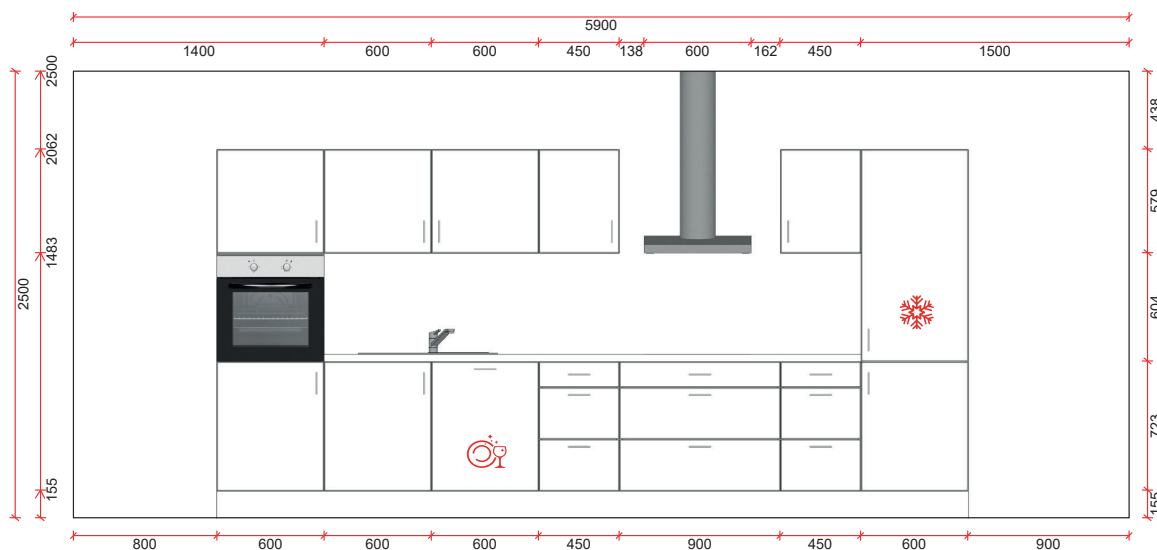

**BLOK 7
LINKS**

**Blok 420 cm - LINKS
MET vaatwasser**

**Blok 420 cm
zonder elektro**

**Blok 420 cm
met elektro**

Elektro:
keramische
kookplaat 60cm
dampkap 60cm
frigo 88cm
oven 60cm
vaatwas 60cm

Bediening kookplaat
op de kookplaat zelf.

Prijs incl. demping op
laden en deuren.

**exclusief
spoelbak en kraan**

**BLOK 7
RECHTS**

**Blok 420 cm - RECHTS
MET vaatwasser**

**Blok 420 cm
zonder elektro**

**Blok 420 cm
met elektro**

Elektro:
keramische
kookplaat 60cm
dampkap 60cm
frigo 88cm
oven 60cm
vaatwas 60cm