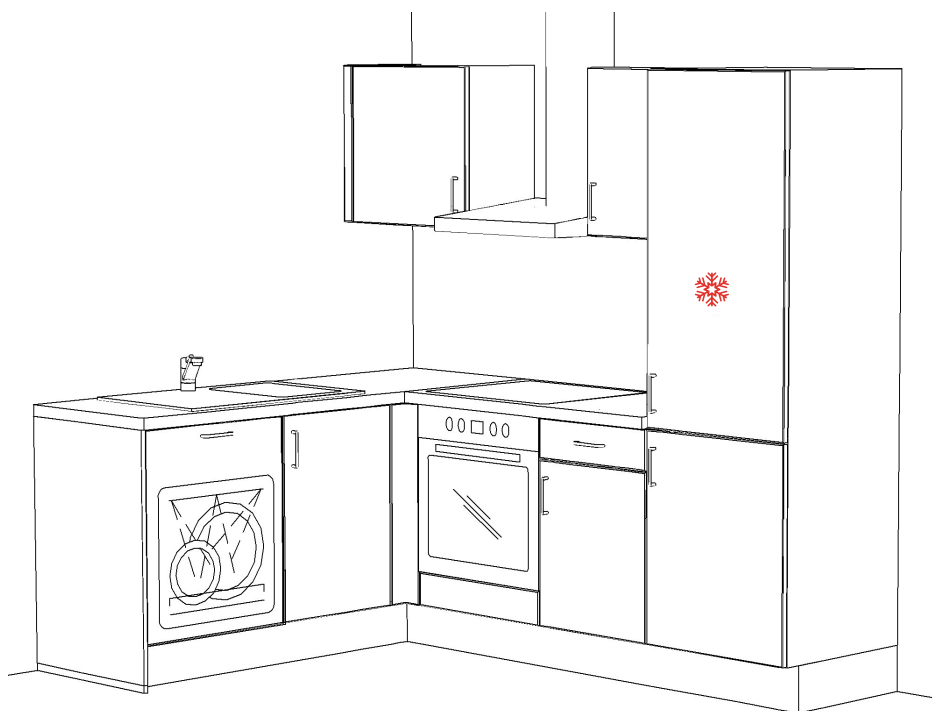

**BLOK 5
RECHTS**

**Blok 235 x 176,5 cm - RECHTS
MET vaatwasser**

**Blok 235 x 176,5 cm
zonder elektro**

**Blok 235 x 176,5 cm
met elektro**

Elektro:

**keramische
kookplaat 60cm
dampkap 60cm
frigo 88cm
oven 60cm
vaatwas 60cm**