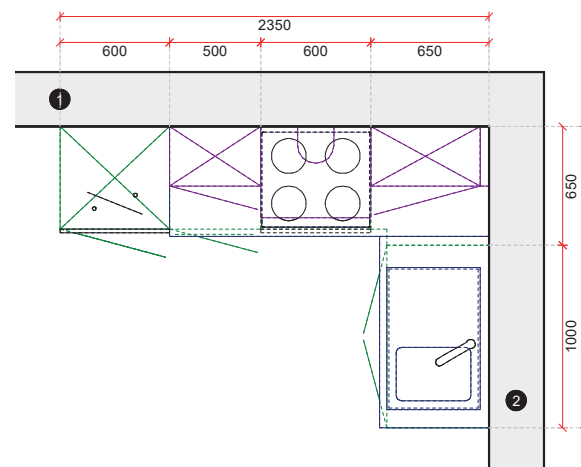

Elektro:

**keramische
kookplaat 60cm
dampkap 60cm
frigo 88cm
oven 60cm**

Bediening kookplaat
via de oven.

Prijs incl. demping op
laden en deuren.

**exclusief
spoelbak en kraan**