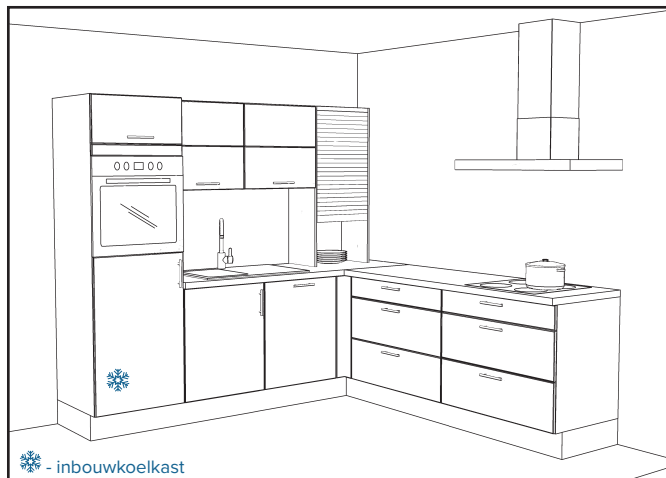

Linkse uitvoering