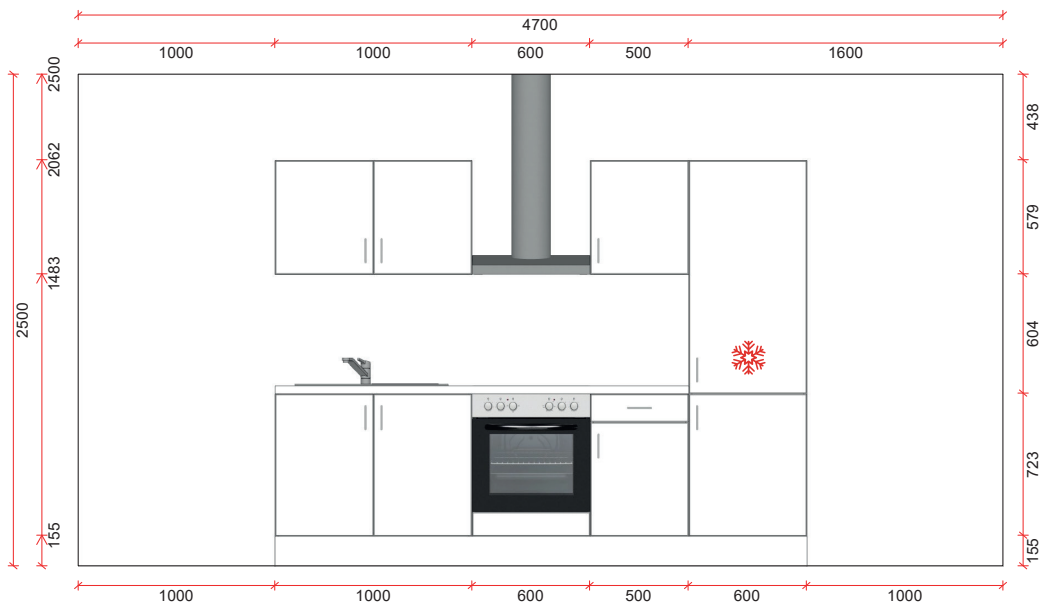

**Blok 270 cm
zonder elektro**

**Blok 270 cm
met elektro**

Elektro:

**keramische
kookplaat 60cm
dampkap 60cm
frigo 88cm
oven 60cm**

Bediening kookplaat
via de oven.

Prijs incl. demping op
laden en deuren.

**exclusief
spoelbak en kraan**

**BLOK 2
RECHTS**

**Blok 270 cm - RECHTS
ZONDER vaatwasser**

**Blok 270 cm
zonder elektro**

**Blok 270 cm
met elektro**

Elektro:

**keramische
kookplaat 60cm
dampkap 60cm
frigo 88cm
oven 60cm**

Bediening kookplaat
via de oven.