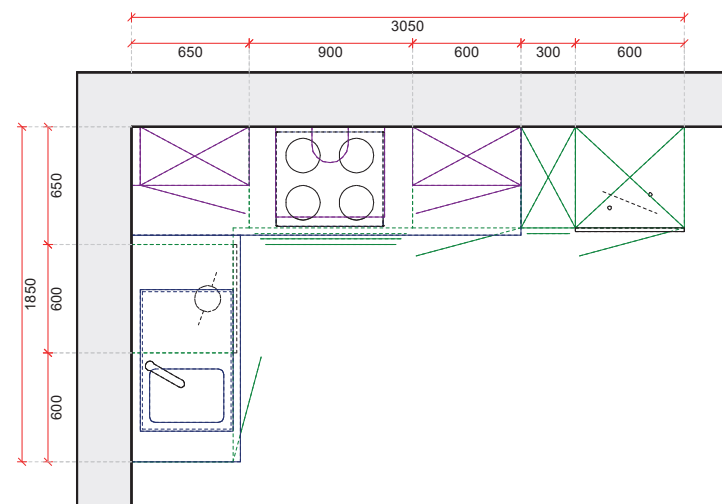

*De tekening is een niet bindende weergave van de geplande installatie.
Prijzen exclusief btw en exclusief recupel.*

**BLOK 9
RECHTS**

**Blok 305 x 185 cm - RECHTS
MET vaatwasser**

**Blok 305 x 185 cm
zonder elektro**

**Blok 305 x 185 cm
met elektro**

Elektro:

**keramische
kookplaat 60cm
dampkap 60cm
frigo 88cm
oven 60cm
vaatwas 60cm**

Bediening kookplaat
op de kookplaat zelf.

Prijs incl. demping op
laden en deuren.

**exclusief
spoelbak en kraan**