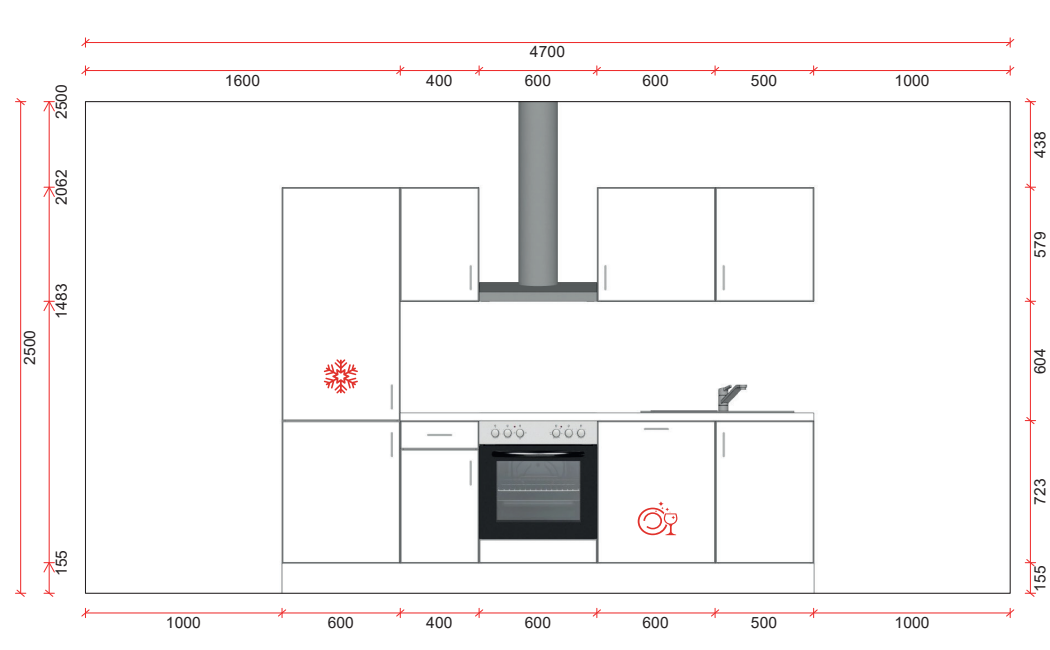

**BLOK 2
RECHTS**

**Blok 270 cm - RECHTS
ZONDER vaatwasser**

**Blok 270 cm
zonder elektro**

**Blok 270 cm
met elektro**

Elektro:

**keramische
kookplaat 60cm
dampkap 60cm
frigo 88cm
oven 60cm**

Bediening kookplaat
via de oven.

Prijs incl. demping op
laden en deuren.

**exclusief
spoelbak en kraan**

**BLOK 3
LINKS**

**Blok 270 cm - LINKS
MET vaatwasser**

**Blok 270 cm
zonder elektro**

**Blok 270 cm
met elektro**

Elektro:

**keramische
kookplaat 60cm
dampkap 60cm
frigo 88cm
oven 60cm
vaatwas 60cm**