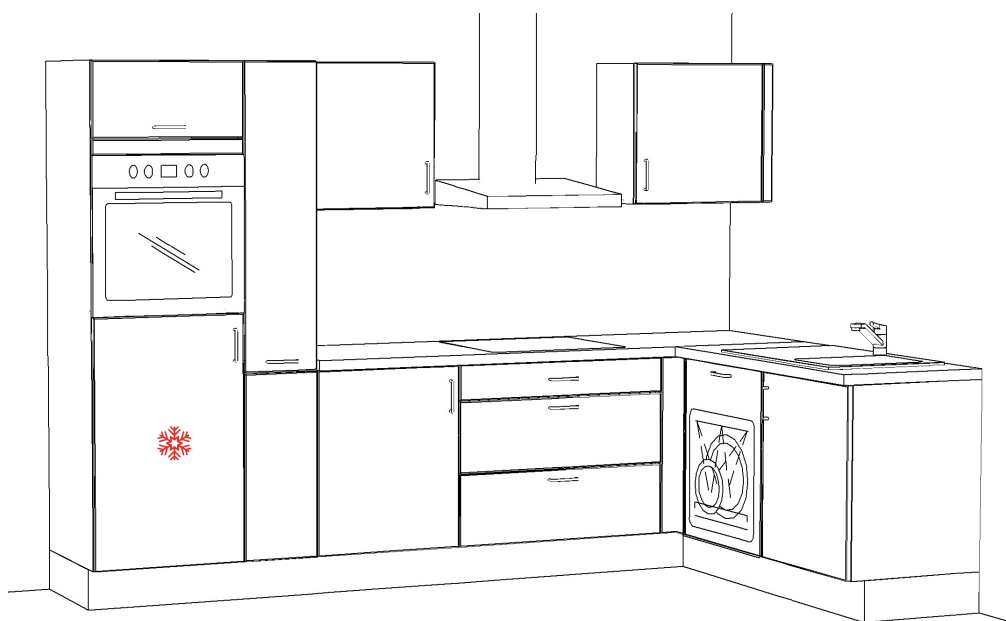

**BLOK 8
RECHTS**

**Blok 245 x 205 cm - RECHTS
ZONDER vaatwasser**

**Blok 245 x 205 cm
zonder elektro**

**Blok 245 x 205 cm
met elektro**

Elektro:

**keramische
kookplaat 60cm
dampkap 60cm
frigo 88cm
oven 60cm**

Bediening kookplaat
op de kookplaat zelf.

Prijs incl. demping op
laden en deuren.

**exclusief
spoelbak en kraan**

**BLOK 9
LINKS**

**Blok 305 x 185 cm - LINKS
MET vaatwasser**

**Blok 305 x 185 cm
zonder elektro**