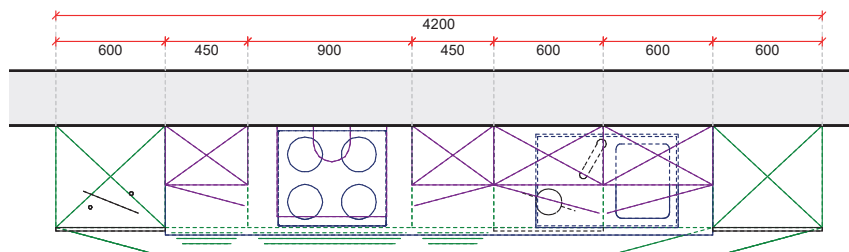

**Blok 420 cm
zonder elektro**

**Blok 420 cm
met elektro**

Elektro:
keramische
kookplaat 60cm
dampkap 60cm
frigo 88cm
oven 60cm
vaatwas 60cm

Bediening kookplaat
op de kookplaat zelf.

Prijs incl. demping op
laden en deuren.

**exclusief
spoelbak en kraan**