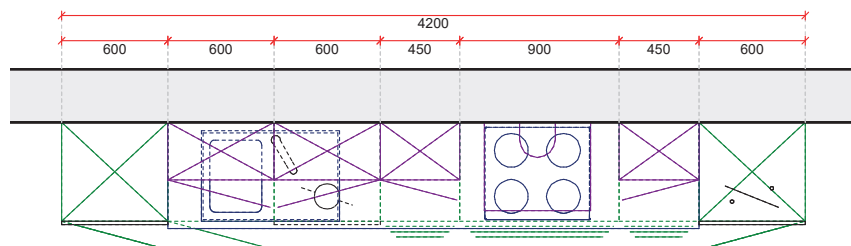

Prijs incl. demping op
laden en deuren.

**exclusief
spoelbak en kraan**

**BLOK 7
RECHTS**

**Blok 420 cm - RECHTS
MET vaatwasser**

**Blok 420 cm
zonder elektro**

**Blok 420 cm
met elektro**

Elektro:
keramische
kookplaat 60cm
dampkap 60cm
frigo 88cm
oven 60cm
vaatwas 60cm