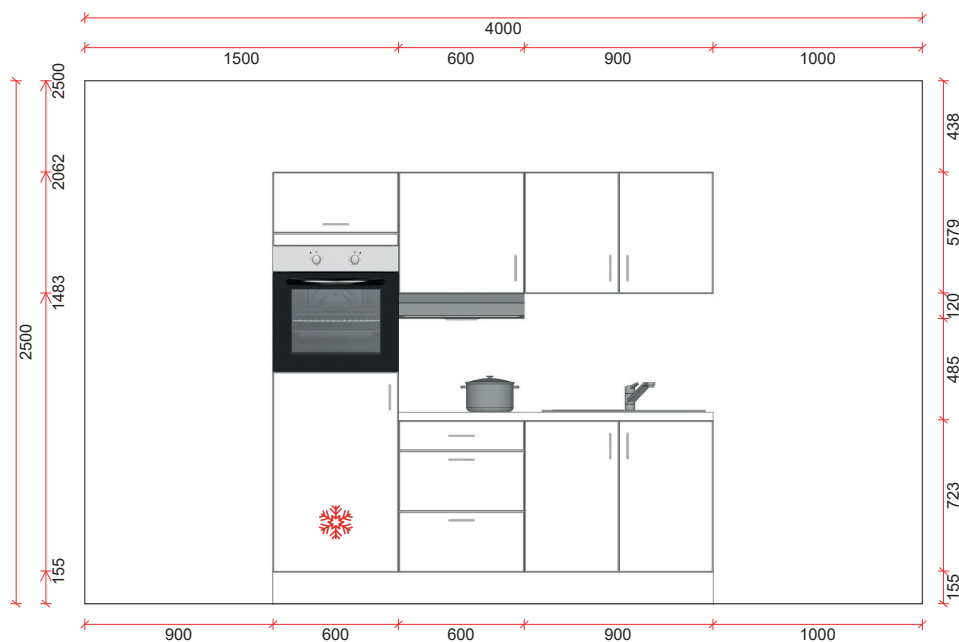

Nr. 780
Vintage eiken decor

Nr. 830
grafiet

Nr. 890
Oregon eiken decor

Nr. 680
wit glanzend

Maatvoering:

De hoogtematen van de keuken worden bepaald door de hoogte van de bovenkast, 579 mm.

Linkse en rechtse uitvoering

De koelkast bepaalt de richting van de weergave. Alle opstellingen zijn ook in spiegelbeeld te verkrijgen.

Linkse uitvoering

spiegelbeeld

Rechtse uitvoering

**BLOK 1
LINKS**

**Blok 210 cm - LINKS
ZONDER vaatwasser**

**Blok 210 cm
zonder elektro**

**Blok 210 cm
met elektro**

Elektro:

**keramische
kookplaat 60cm
dampkap 60cm
frigo 88cm
oven 60cm**

Bediening kookplaat
op de kookplaat zelf.

Prijs incl. demping op
laden en deuren.