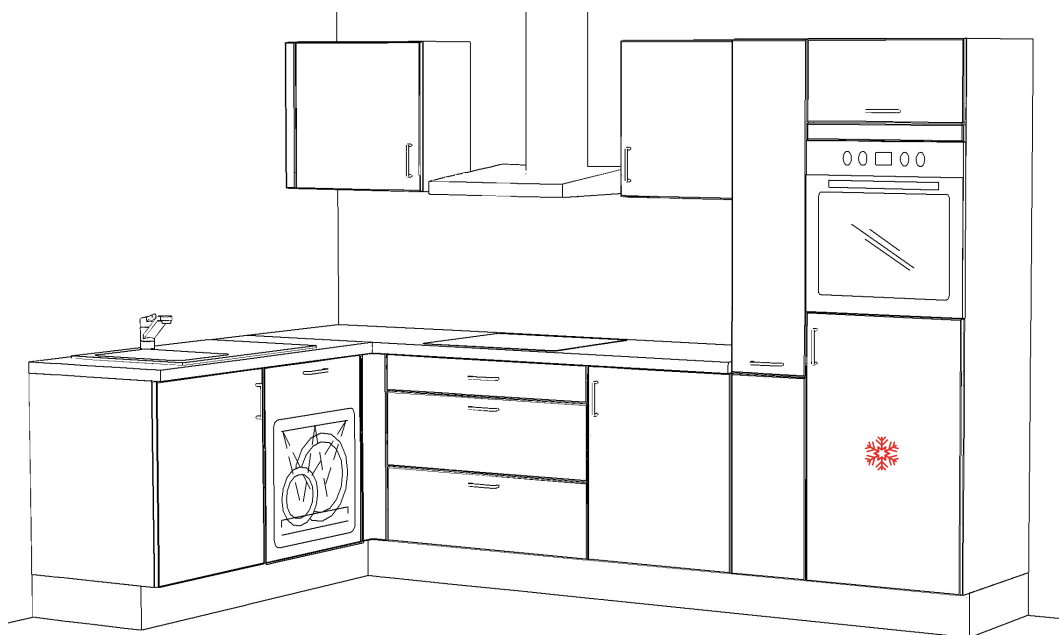

**BLOK 9
RECHTS**

**Blok 305 x 185 cm - RECHTS
MET vaatwasser**